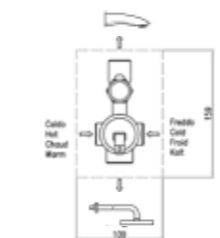

Miscelatore monocomando per doccia incasso con deviatore, senza flessibile, doccetta e gancio di supporto.

Concealed single lever shower mixer with diverter, without shower set.

Mitigeur de douche à encastrer avec inverseur, sans garniture de douche.

.015 Cromo / Chrome / Chromé € 124,00

EL980507
Box pcs. 1
Kg. 6,8
Kg. 3,2