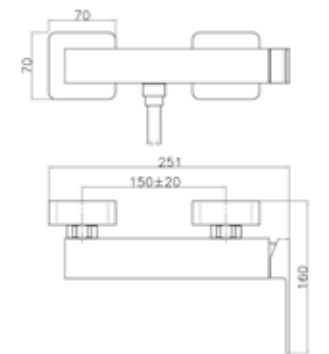

153 + € 15,00

.015 Cromo / Chrome / Chromé € 180,00

AC1023
Box pcs. 20
Kg. 0,8

Kit supporto doccetta monogetto e flessibile.

Shower set composed of holder, monospray handshower and flex hose.

Garniture de douche composée de support mural, douchette mono-jet et flexible.

.015 Cromo / Chrome / Chromé € 58,00