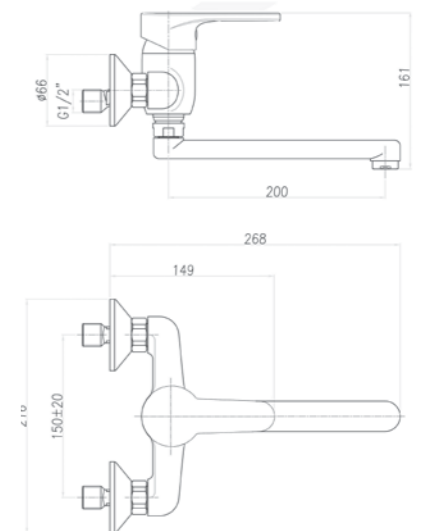

.015 Cromo / Chrome / Chromé € 120,00