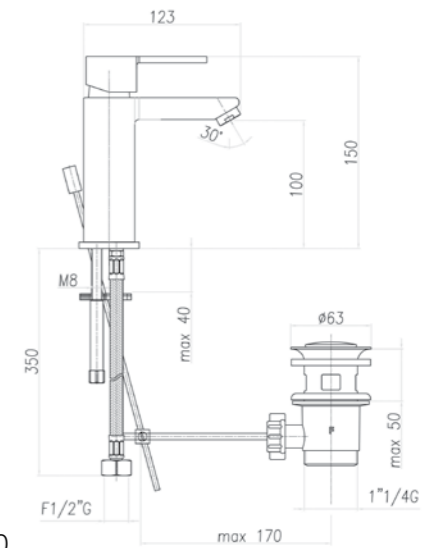

MR840102

.015 Cromo / Chrome / Chromé € 150,00