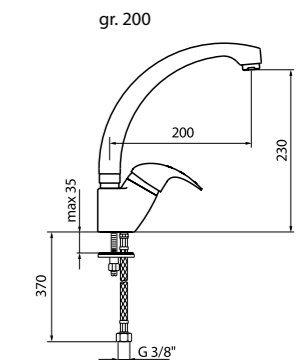

Miscelatore monocomando per lavello inclinato, bocca idroformata orientabile a 360° e flessibili cm 37.

Single lever sink mixer, goose neck and forged swivel spout with flex. hoses cm 37.

Mitigeur d'évier avec bec mobile idroformé et flexibles d'alimentation cm 37.

SX920202

.015 Cromo / Chrome / Chromé € 92,00