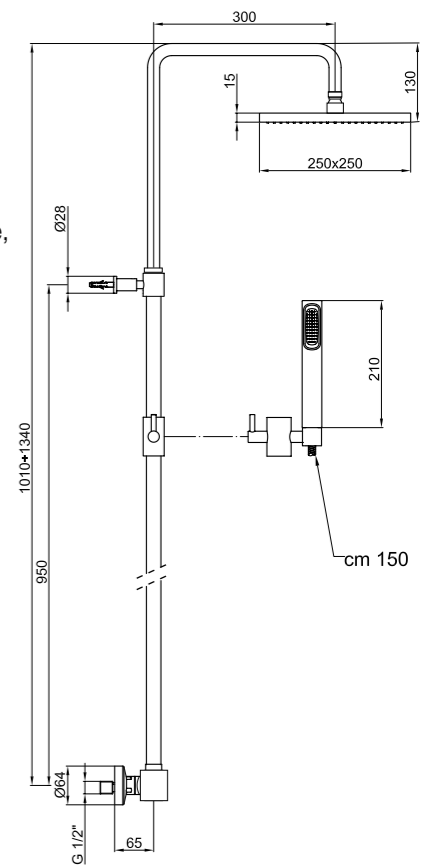

Miscelatore termostatico per doccia esterno, versione completa di colonna, soffione e doccetta monogetto.

Thermostatic shower mixer with column, shower head and monospray handshower.

Colonne de douche thermostatique avec colonne, pomme de douche et douchette monojet.

PVC **.015** Cromo / Chrome / Chromé € 605,00
STEEL **.015** Cromo / Chrome / Chromé € 680,00

AC0997015 Ø 35 mm AC0998015