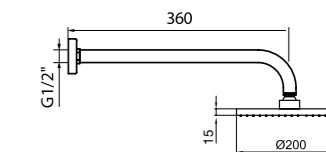

AC0013

BOX PCS. 8

 Kg. 1,5

Braccio con soffione snodato.

Shower arm with ball joint and shower head.

Bras de douche avec rotule et pomme de douche.

- PVC **.015** Cromo / Chrome / Chromé € 175,00
- BRASS **.560** Nero / Black / Noir € 284,00