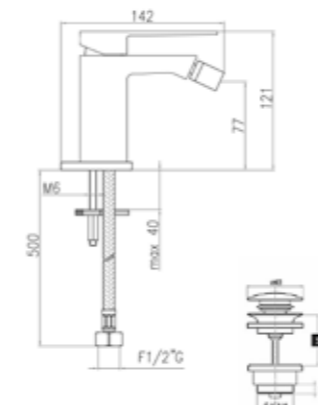

PE830101
Box pcs. 10
Kg. 18

Miscelatore monocomando per lavabo con scarico click-clack, flex antitorsione cm 50.

Single lever wash basin mixer with click-clack pop up waste, antitorsion flex hoses cm 50.

Mitigeur de lavabo avec vidage click-clack, flexibles antitorsion cm 50.

PE830102

.015 Cromo / Chrome / Chromé € 180,00

PE830401
Box pcs. 5
Kg. 13,6

Miscelatore monocomando per lavabo alto con scarico click-clack, flex antitorsione cm 70.

High single lever wash basin mixer, click-clack pop up waste, antitorsion flex hoses cm 70.

Mitigeur de lavabo haut, bec long, vidage click-clack, flexibles antitorsion cm 70.

PE830402

.015 Cromo / Chrome / Chromé € 260,00

PE840101
Box pcs. 10
Kg. 16,5

Miscelatore monocomando per bidet con scarico click-clack, flex antitorsione cm 50.

Single lever bidet mixer with click-clack pop up waste, antitorsion flex hoses cm 50.

Mitigeur de bidet avec vidage click-clack, flexibles antitorsion cm 50.

PE840102

.015 Cromo / Chrome / Chromé € 180,00

PE850101
Box pcs. 5
Kg. 12,5

Miscelatore monocomando per vasca esterno, con flessibile, doccetta e gancio di supporto.

Single lever bath mixer with shower set.

Mitigeur bain-douche avec garniture de douche.

153 + € 15,00

.015 Cromo / Chrome / Chromé € 290,00

PE870102
Box pcs. 5
Kg. 10,25

Miscelatore monocomando per doccia esterno; senza flessibile, doccetta e gancio di supporto.

Single lever shower mixer without shower set.

Mitigeur de douche sans garniture de douche.

153 + € 15,00

.015 Cromo / Chrome / Chromé € 180,00

AC1023
Box pcs. 20
Kg. 0,8

Kit supporto doccetta monogetto e flessibile.

Shower set composed of holder, monospray handshower and flex hose.

Garniture de douche composée de support mural, douchette mono-jet et flexible.

.015 Cromo / Chrome / Chromé € 58,00