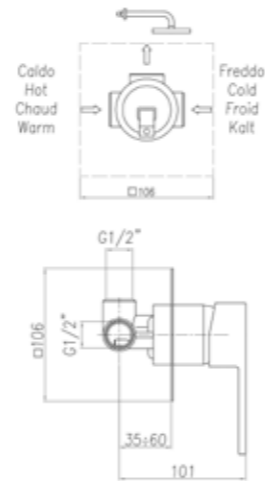

PE880101
Box pcs. 20
Kg. 18,1

Miscelatore monocomando per doccia incasso, con piastra, senza flessibile, doccetta e gancio.

Concealed single lever shower mixer with cover plate, without shower set.

Mitigeur de douche à encastrer avec rosace, sans garniture de douche.

.015 Cromo / Chrome / Chromé € 72,00

PE860101
Box pcs. 20
Kg. 33

Miscelatore monocomando per doccia incasso con deviatore, senza flessibile, doccetta e gancio di supporto.

Concealed single lever shower mixer with diverter, without shower set.

Mitigeur de douche à encastrer avec inverseur, sans garniture de douche.