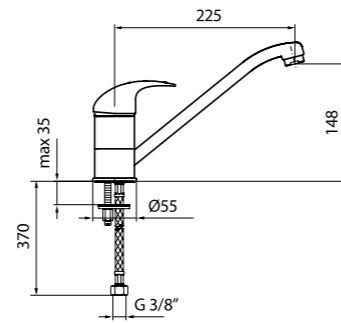

SX920101
Box pcs. 12
Kg. 16,8

Miscelatore monocomando per lavello, canna orientabile a 360° e flessibili cm 37 3/8" F.

Single lever sink mixer, swivel spout, with 3/8" F flex, hoses 37 cm.

Mitigeur d'évier avec bec mobile et flexibles d'alimentation cm 37 3/8" F.