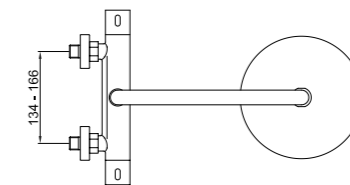

PVC **.015** Cromo / Chrome / Chromé € 525,00
BRASS **.560** Nero / Black / Noir € 750,00

AC0013
Box pcs. 8
Kg. 12