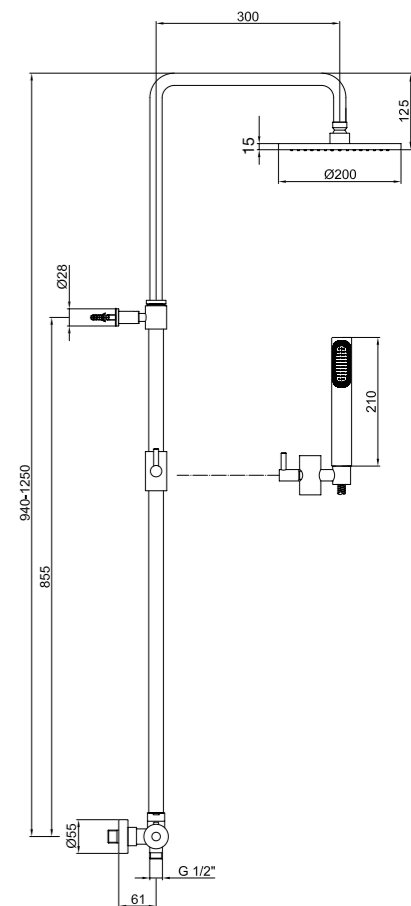

Miscelatore termostatico per doccia esterno, versione completa di colonna, soffione e doccetta monojetto.

Thermostatic shower mixer with column, shower head and monospray handheld shower.

Colonne de douche thermostatique avec colonne, pomme de douche et douchette monojet.