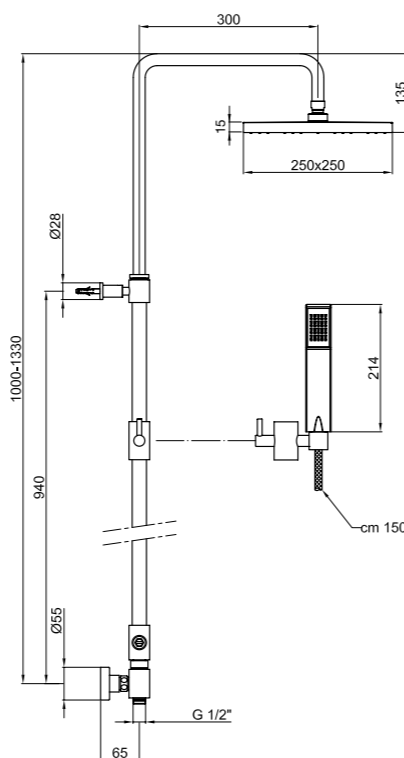

Colonna doccia esterna con soffione e doccetta monogetto e supporto scorrevole.

External shower column with showerhead, monospray handshower and sliding holder.

Colonne de douche avec pomme de douche, douchette monojet et support coulissant.

- PVC **.015** Cromo / Chrome / Chromé € 473,00
- STEEL **.015** Cromo / Chrome / Chromé € 580,00

AC0991

BOX PCS. 10

Kg. 10