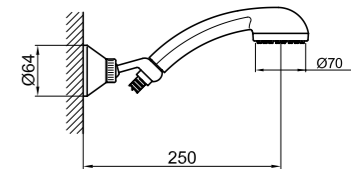

.015 Cromo / Chrome / Chromé € 41,00