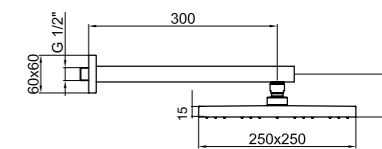

BOX PCS. 8

 Kg. 1,5

Braccio con soffione snodato.

Shower arm with ball joint and shower head.

Bras de douche avec rotule et pomme de douche.

- PVC **.015** Cromo / Chrome / Chromé € 293,00
- STEEL **.015** Cromo / Chrome / Chromé € 399,00