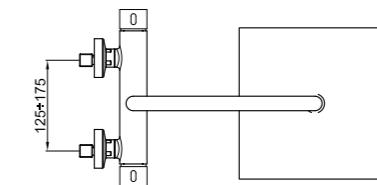

PVC **.015** Cromo / Chrome / Chromé € 605,00

STEEL **.015** Cromo / Chrome /Chromé € 680,00

AC0392
Box pcs. 8
Kg. 12