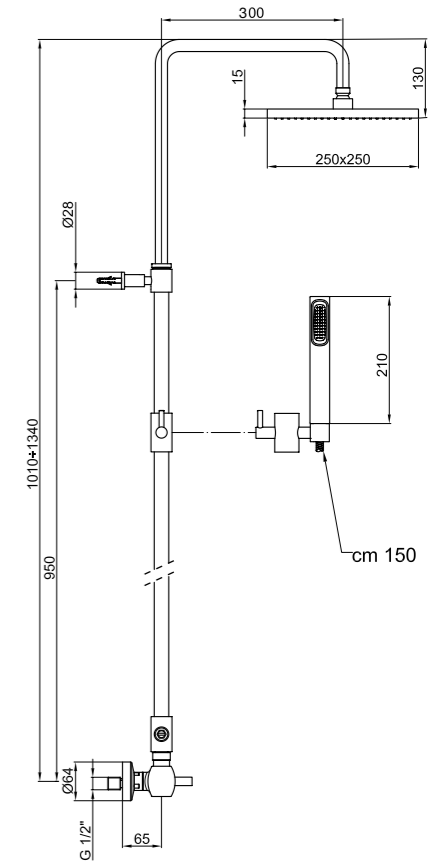

Miscelatore monocomando per doccia esterno, versione completa di colonna, soffione e doccetta monogetto.

Shower mixer with column, shower head and monospray handshower.

Mitigeur de douche avec colonne, pomme de douche et douchette monojet.