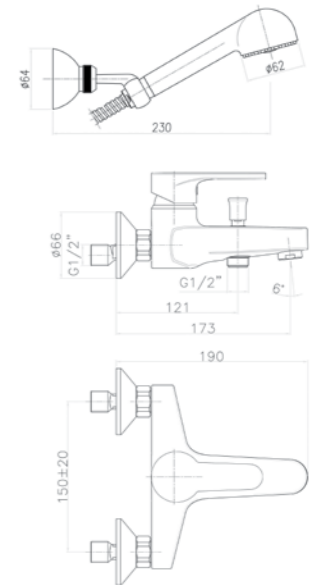

Miscelatore monocomando per vasca esterno completo con flessibile da 150 cm, doccetta monogetto e supporto.

Single lever bath mixer with shower set complete of hose 150cm, monospray handshower and holder.

Mitigeur bain-douche complet de flexible 150 cm, douchette et support mural.

153 + € 15,00

.015 Cromo / Chrome / Chromé € 112,00

SE870102
Box pcs. 10
Kg. 12,8