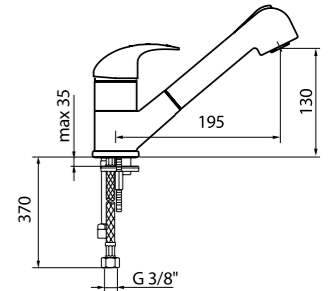

LO920301

BOX PCS. 8

Kg. 2,3

Miscelatore monocomando per lavello LONDON, canna orientabile a 360° e flessibili cm 37.

LONDON single lever sink mixer swivel spout, with flex. hoses cm 37.

Mitigeur d'évier série LONDON avec bec mobile et flexibles d'alimentation cm 37.

LO920302

.015 Cromo / Chrome / Chromé € 124,00

flex AC0760

AC0721015

Ø 35 mm AC0338000

SX920101

Box pcs. 12

Kg. 16,8

Miscelatore monocomando per lavello, canna orientabile a 360° e flessibili cm 37.

Single lever sink mixer, swivel spout, with flex. hoses 37 cm.

Mitigeur d'évier avec bec mobile et flexibles d'alimentation cm 37.

SX920102

.015 Cromo / Chrome / Chromé € 64,00

LO940301

BOX PCS. 8

Kg. 2,3

Miscelatore monocomando per lavello LONDON con doccetta estraibile, bocca orientabile a 360° e flessibili cm 37.

LONDON single lever sink mixer with pull-out spray, with flex. hoses cm 37, swivel spout.

Mitigeur d'évier série LONDON avec bec mobile, douchette extractible et flexibles d'alimentation cm 37.

LO940302

.015 Cromo / Chrome / Chromé € 138,00

flex AC0760

AC0721015

Ø 35 mm AC0338000

SX940101

Box pcs. 12

Kg. 28,8

Miscelatore monocomando per lavello con doccetta estraibile SAX, bocca orientabile a 360° e flessibili cm 37.

SAX single lever sink mixer with pull-out spray, swivel spout with flex. hoses cm 37.

Mitigeur d'évier série SAX avec bec mobile, douchette extractible double jet et flexibles d'alimentation cm 37.

SX940102

.015 Cromo / Chrome / Chromé € 118,00

YN920301

BOX PCS. 8

Kg. 1,9

Miscelatore monocomando per lavello YEN, canna orientabile a 360° e flessibili cm 37.

Single lever sink mixer swivel spout YEN, with flex. hoses cm 37.

Mitigeur d'évier série avec bec mobile et flexibles YEN d'alimentation cm 37.

YN920302

.015 Cromo / Chrome / Chromé € 119,00

flex AC0452

AC0459015

Ø 35 mm AC0338000