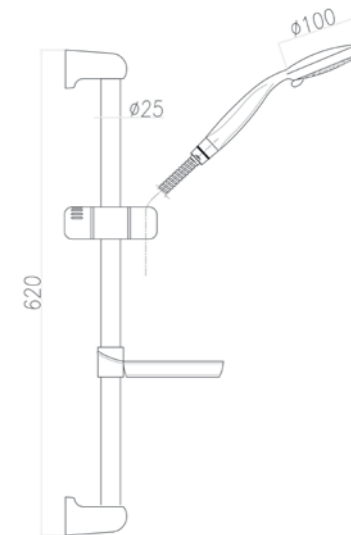

Set saliscendi con doccia multifunzione, flex doppia aggraffatura, portasapone trasparente.

Sliding rail set with multifunction shower, transparent soap dish.

Kit barre de douche avec douchette multifonctions, porte-savon transparent.