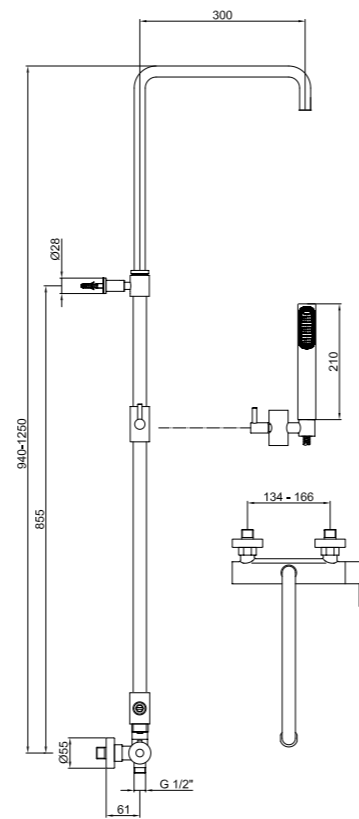

.015 Cromo / Chrome / Chromé € 455,00

<p>AC1024 Ø20 cm</p> <p>.015 PVC € 60,00 .560 Brass € 194,00</p>	<p>AC1011 Ø25 cm</p> <p>.015 PVC € 78,00 .560 Brass € 264,00 .015 Steel € 118,00</p>	<p>AC1010 Ø30 cm</p> <p>.015 PVC € 130,00 .560 Brass € 348,00 .015 Steel € 150,00</p>
<p>AC1012 25x25 cm</p> <p>.015 PVC € 112,00 .560 Brass € 268,00 .015 Steel € 132,00</p>	<p>AC1013 30x30 cm</p> <p>.560 Brass € 382,00 .015 Steel € 160,00</p>	