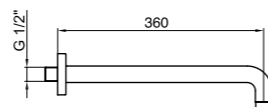

Braccio doccia.

Shower arm.

Bras de douche.

.015	Cromo / Chrome / Chromé	€ 58,00
.560	Nero / Black / Noir	€ 90,00