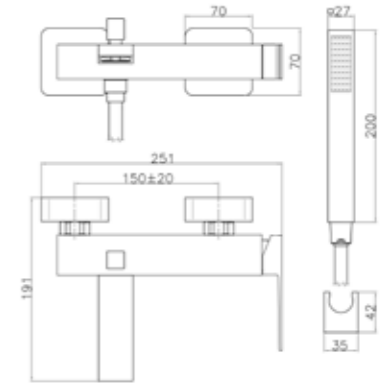

PE850101
Box pcs. 5
Kg. 12,5

Miscelatore monocomando per vasca esterno, con flessibile, doccetta e gancio di supporto.

Single lever bath mixer with shower set.

Mitigeur bain-douche avec garniture de douche.