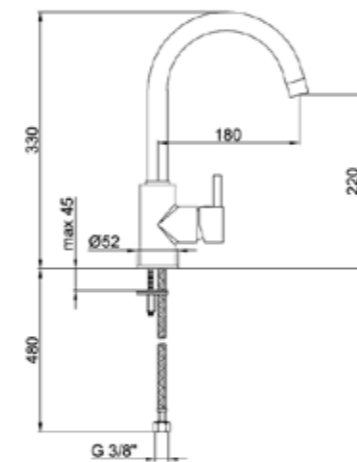

Single lever sink mixer swivel spout YEN, with flex. hoses cm 37.

Mitigeur d'évier série avec bec mobile et flexibles YEN d'alimentation cm 37.

YN920302

.015 Cromo / Chrome / Chromé € 119,00

flex AC0452

AC0459015