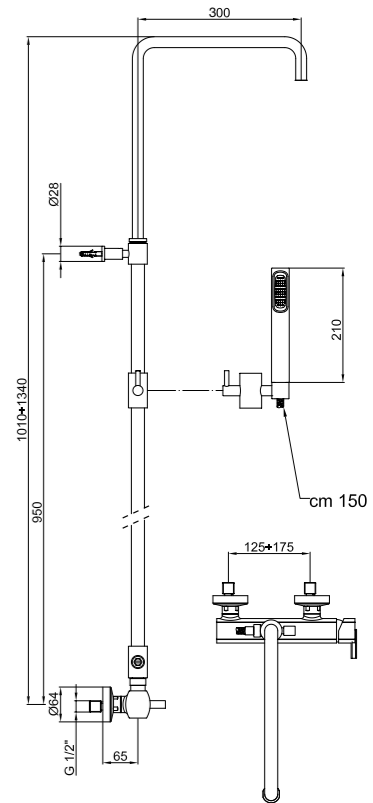

.015 Cromo / Chrome / Chromé € 450,00

<p>AC1024 Ø20 cm</p> <p>.015 PVC € 60,00 .560 Brass € 194,00</p>	<p>AC1011 Ø25 cm</p> <p>.015 PVC € 78,00 .560 Brass € 264,00 .015 Steel € 118,00</p>	<p>AC1010 Ø30 cm</p> <p>.015 PVC € 130,00 .560 Brass € 348,00 .015 Steel € 150,00</p>
<p>AC1012 25x25 cm</p> <p>.015 PVC € 112,00 .560 Brass € 268,00 .015 Steel € 132,00</p>	<p>AC1013 30x30 cm</p> <p>.560 Brass € 382,00 .015 Steel € 160,00</p>	