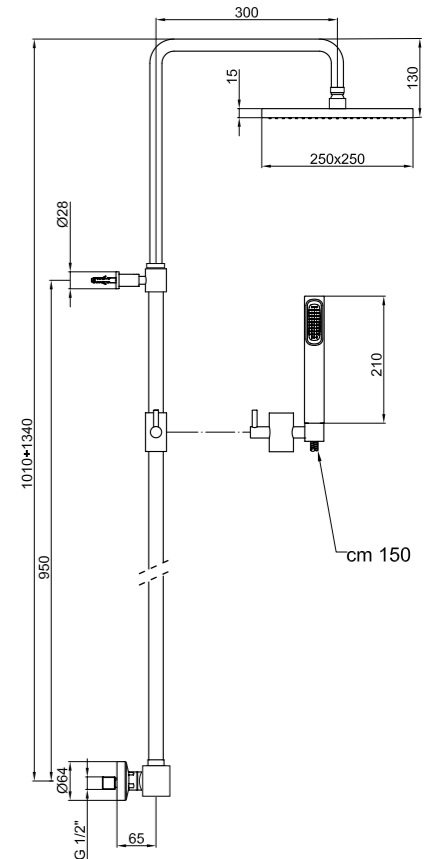

Miscelatore termostatico per doccia esterno, versione completa di colonna, soffione e doccetta monogetto.

Shower mixer with column, shower head and monospray handshower.

Mitigeur de douche avec colonne, pomme de douche et douchette monojet.