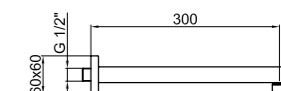

Braccio doccia.

Shower arm.

Bras de douche.

.015	Cromo / Chrome / Chromé	€ 96,00
.560	Nero / Black / Noir	€ 122,00

AC1022