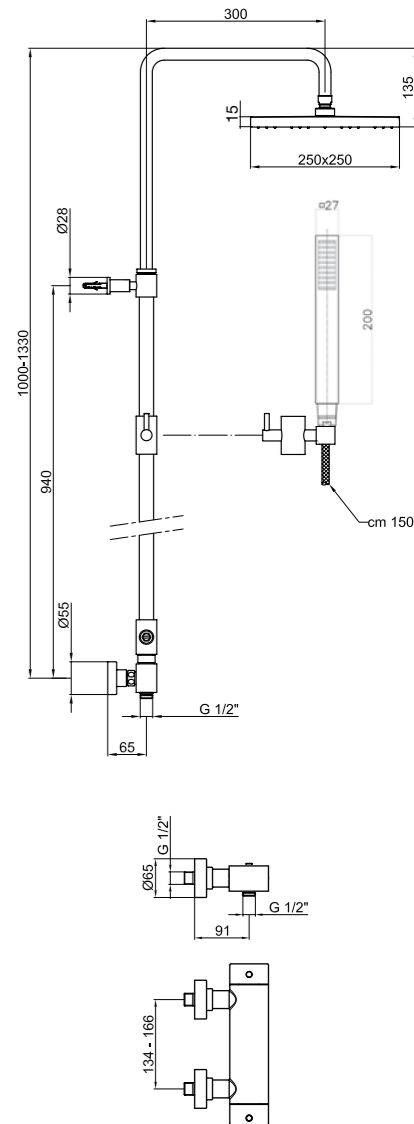

Miscelatore termostatico per doccia esterno, versione completa di colonna, soffione e doccetta monogetto.

Thermostatic shower mixer with column, shower head and monospray handshower.

Colonne de douche thermostatique avec colonne, pomme de douche et douchette monojet.