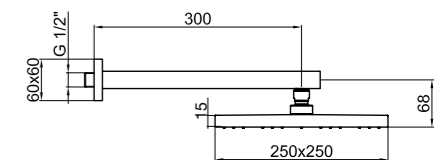

Braccio con soffione snodato.

Shower arm with ball joint and shower head.

Bras de douche avec rotule et pomme de douche.