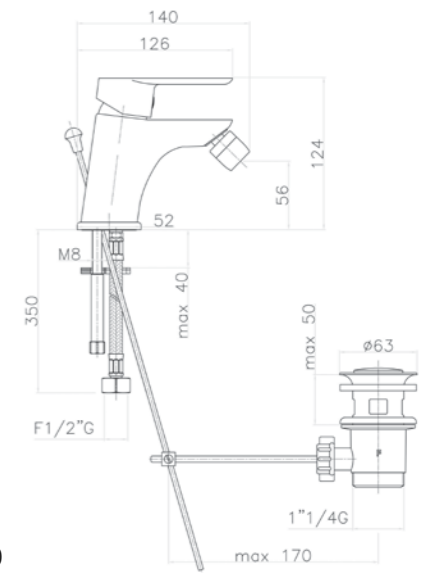

Miscelatore monocomando per bidet con scarico 1" 1/4, flex cm 35.

Single lever bidet mixer with 1"1/4 pop up waste, flex hoses cm 35.

Mitigeur bidet avec vidage automatique 1"1/4, flexibles cm 35.