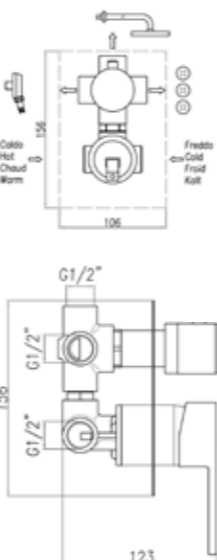

.015 Cromo / Chrome / Chromé € 290,00

AA980507
Box pcs. 1
Kg. 6,8
Kg. 2,4

Miscelatore termostatico per doccia esterno, versione completa di colonna, soffione e doccetta monogetto.

Shower mixer with column, shower head and monospray handshower.