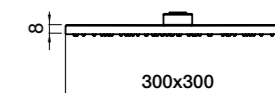

Soffione 300x300 mm.

300x300 mm shower head.

Pomme de douche 300x300 mm.

BRASS	.560	Nero / Black / Noir	€ 382,00	8 mm
STEEL	.015	Cromo / Chrome / Chromé	€ 160,00	4 mm

AC1010