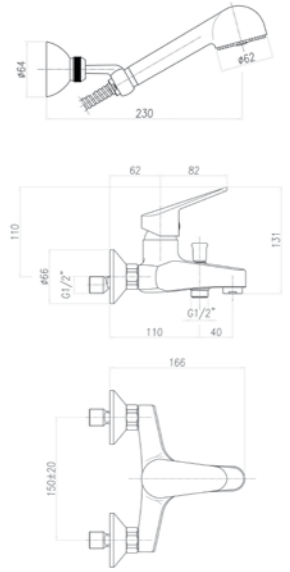

Miscelatore monocomando per vasca esterno, con flessibile, doccetta e gancio di supporto.

Single lever bath mixer with shower set.

Mitigeur bain-douche avec garniture de douche.