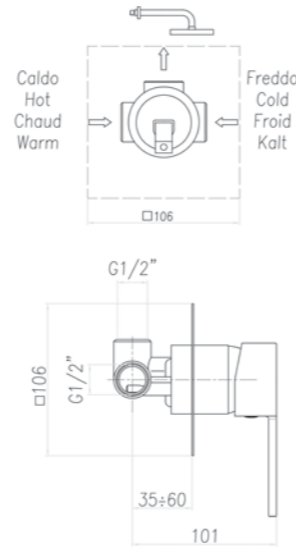

MR880101
Box pcs. 20
Kg. 18,1

Miscelatore monocomando per doccia incasso, con piastra, senza flessibile, doccetta e gancio.

Concealed single lever shower mixer with cover plate, without shower set.

Mitigeur de douche à encastrer avec rosace, sans garniture de douche.

.015 Cromo / Chrome / Chromé € 70,00

MR860101
Box pcs. 20
Kg. 27,9

Miscelatore monocomando per vasca incasso, con deviatore, piastra; senza flessibile, doccetta e gancio di supporto.

Concealed single lever bath mixer with diverter, cover plate, without shower set.

Mitigeur bain-douche à encastrer avec inverseur, sans garniture de douche.