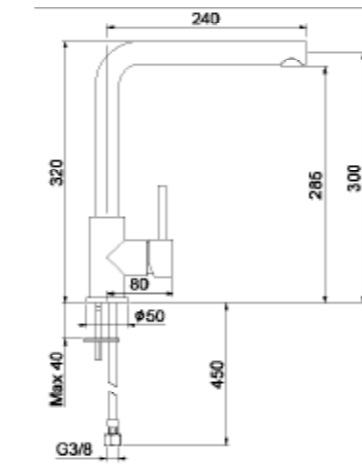

Miscelatore monocomando per lavello LONDON, canna orientabile a 360° e flessibili cm 37.

LONDON single lever sink mixer swivel spout, with flex. hoses cm 37.

Mitigeur d'évier série LONDON avec bec mobile et flexibles d'alimentation cm 37.

LO920302

.015 Cromo / Chrome / Chromé € 124,00

flex AC0760

AC0721015

Ø 35 mm AC0338000

SX920101

Box pcs. 12

Kg. 16,8