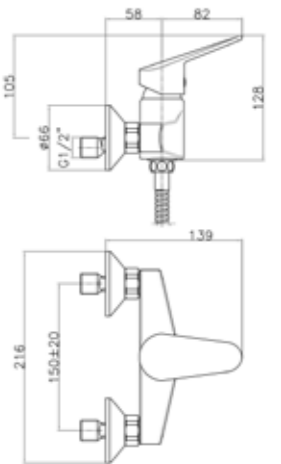

Miscelatore monocomando per doccia esterno; senza flessibile, doccetta e gancio di supporto.

Single lever shower mixer without shower set.

Mitigeur de douche sans garniture de douche.