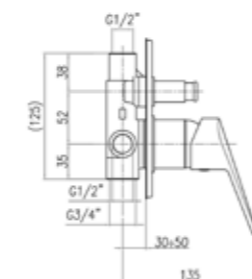

Miscelatore monocomando per doccia incasso con deviatore, senza flessibile, doccetta e gancio di supporto.

Concealed single lever shower mixer with diverter, without shower set.

Mitigeur de douche à encastrer avec inverseur, sans garniture de douche.

.015 Cromo / Chrome / Chromé € 124,00

EL980507
Box pcs. 1
Kg. 6,8
Kg. 3,2