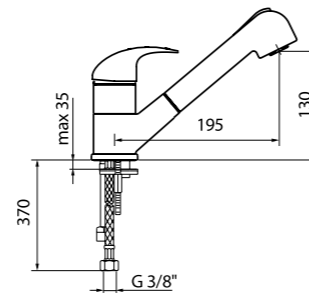

SX920102

.015 Cromo / Chrome / Chromé € 64,00

SX940101
Box pcs. 12
Kg. 28,8

Miscelatore monocomando per lavello con doccetta estraibile SAX, bocca orientabile a 360° e flessibili cm 37 3/8" F.

SAX single lever sink mixer with pull-out spray, swivel spout with 3/8" F flex. hoses cm 37.

Mitigeur d'évier série SAX avec bec mobile, douchette extractible double jet et flexibles d'alimentation cm 37 3/8" F.