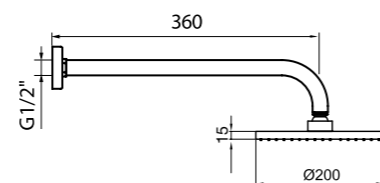

Braccio con soffione snodato.

Shower arm with ball joint and shower head.

Bras de douche avec rotule et pomme de douche.