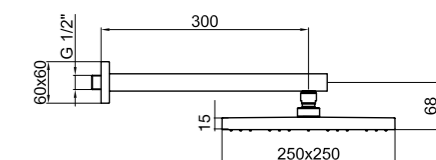

Braccio con soffione snodato.

Shower arm with ball joint and shower head.

Bras de douche avec rotule et pomme de douche.