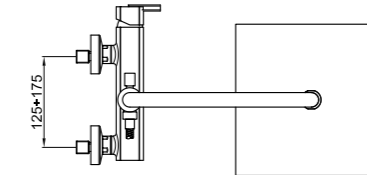

Miscelatore monocomando per doccia esterno, versione completa di colonna, soffione e doccetta monogetto.

Shower mixer with column, shower head and monospray handshower.

Mitigeur de douche avec colonne, pomme de douche et douchette monojet.