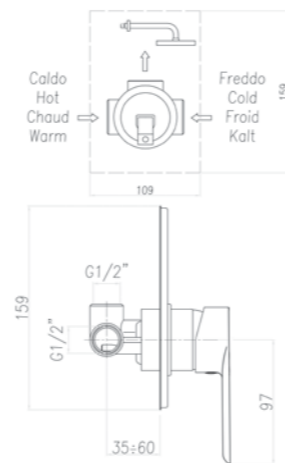

SE880101
Box pcs. 20

Kg. 19,5

Miscelatore monocomando per doccia incasso, con piastra, senza flessibile, doccetta e gancio.

Concealed single lever shower mixer with cover plate, without shower set.

Mitigeur de douche à encastrer avec rosace, sans garniture de douche.

.015 Cromo / Chrome / Chromé € 62,00

SE860101
Box pcs. 20

Kg. 28,7

Miscelatore monocomando per vasca incasso, con deviatore, piastra; senza flessibile, doccetta e gancio di supporto.

Concealed single lever bath mixer with diverter, cover plate, without shower set.

Mitigeur bain-douche à encastrer avec inverseur, sans garniture de douche.