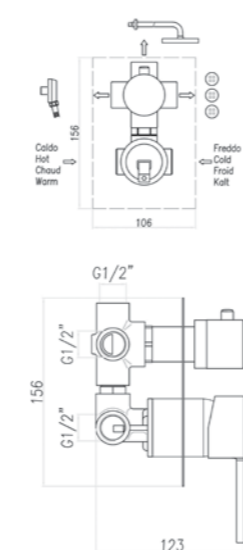

Miscelatore monocomando per doccia incasso, con deviatore 3 vie.

Concealed single lever shower mixer, with 3-ways diverter.

Mitigeur de douche encastré avec inverseur 3 voies.

.015 Cromo / Chrome / Chromé € 195,00

AA980507
Box pcs. 1
Kg. 9,2