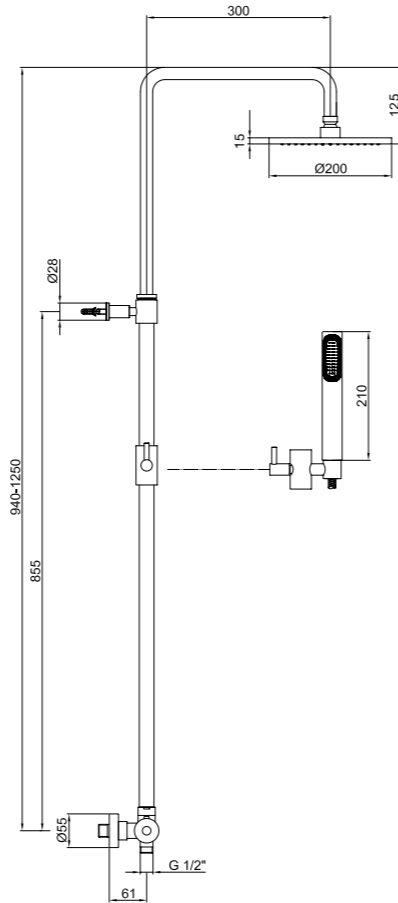

Miscelatore termostatico per doccia esterno, versione completa di colonna, soffione e doccetta monogetto.

Thermostatic shower mixer with column, shower head and monospray handshower.

Colonne de douche thermostatique avec colonne, pomme de douche et douchette monojet.

PVC **.015** Cromo / Chrome / Chromé € 525,00
BRASS **.560** Nero / Black / Noir € 750,00

AC0839000 Ø 30 mm AC0840000

AA980507

BOX PCS. 1

Kg. 6,8
 Kg. 2,4