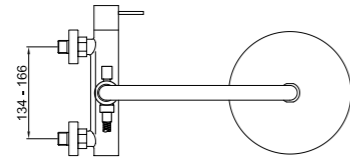

Miscelatore monocomando per doccia esterno, versione completa di colonna, soffione e doccetta monogetto.

Shower mixer with column, shower head and monospray handshower.

Mitigeur de douche avec colonne, pomme de douche et douchette monojet.