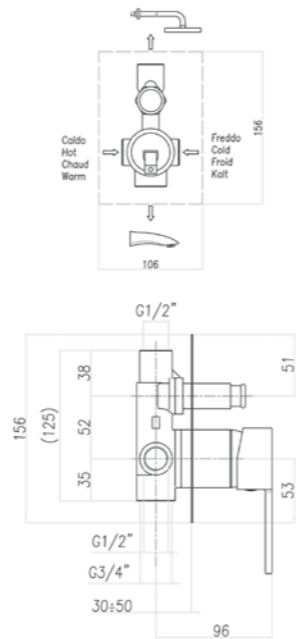

Concealed single lever bath mixer with diverter, cover plate, without shower set.

Mitigeur bain-douche à encastrer avec inverseur, sans garniture de douche.

.015 Cromo / Chrome / Chromé € 134,00

MR880601
Box pcs. 20
Kg. 38,5