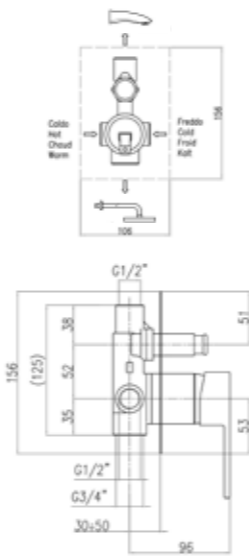

.015 Cromo / Chrome / Chromé € 136,00

PE880601
Box pcs. 20
Kg. 38,5

Miscelatore monocomando per doccia incasso, con deviatore 3 vie.

Concealed single lever shower mixer, with 3-ways diverter.

Mitigeur de douche encastré avec inverseur 3 voies.