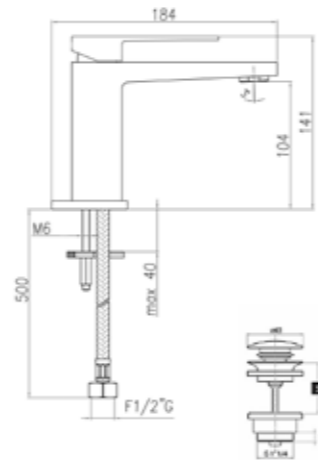

PE830101
Box pcs. 10
Kg. 18

Miscelatore monocomando per lavabo con scarico click-clack, flex antitorsione cm 50.

Single lever wash basin mixer with click-clack pop up waste, antitorsion flex hoses cm 50.

Mitigeur de lavabo avec vidage click-clack, flexibles antitorsion cm 50.

PE830102

.015 Cromo / Chrome / Chromé € 180,00

PE830401
Box pcs. 5
Kg. 13,6

Miscelatore monocomando per lavabo alto con scarico click-clack, flex antitorsione cm 70.

High single lever wash basin mixer, click-clack pop up waste, antitorsion flex hoses cm 70.

Mitigeur de lavabo haut, bec long, vidage click-clack, flexibles antitorsion cm 70.

PE830402

.015 Cromo / Chrome / Chromé € 260,00

PE840101
Box pcs. 10
Kg. 16,5

Miscelatore monocomando per bidet con scarico click-clack, flex antitorsione cm 50.

Single lever bidet mixer with click-clack pop up waste, antitorsion flex hoses cm 50.

Mitigeur de bidet avec vidage click-clack, flexibles antitorsion cm 50.

PE840102

.015 Cromo / Chrome / Chromé € 180,00

PE850101
Box pcs. 5
Kg. 12,5

Miscelatore monocomando per vasca esterno, con flessibile, doccetta e gancio di supporto.

Single lever bath mixer with shower set.

Mitigeur bain-douche avec garniture de douche.

153 + € 15,00

.015 Cromo / Chrome / Chromé € 290,00

PE870102
Box pcs. 5
Kg. 10,25

Miscelatore monocomando per doccia esterno; senza flessibile, doccetta e gancio di supporto.

Single lever shower mixer without shower set.

Mitigeur de douche sans garniture de douche.

153 + € 15,00

.015 Cromo / Chrome / Chromé € 180,00

AC1023
Box pcs. 20
Kg. 0,8

Kit supporto doccetta monogetto e flessibile.

Shower set composed of holder, monospray handshower and flex hose.

Garniture de douche composée de support mural, douchette mono-jet et flexible.

.015 Cromo / Chrome / Chromé € 58,00