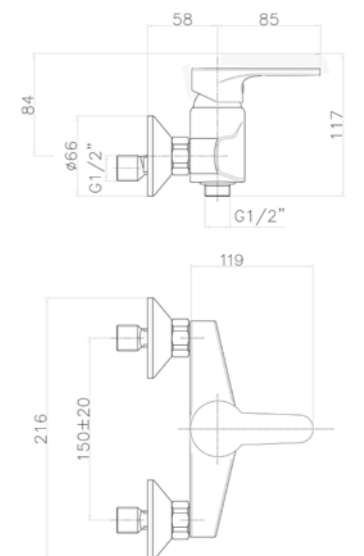

Miscelatore monocomando per doccia esterno, senza flessibile, doccetta e gancio di supporto.

Single lever shower mixer without shower set.

Mitigeur de douche sans garniture de douche.

153 + € 15,00

.015 Cromo / Chrome / Chromé € 68,00