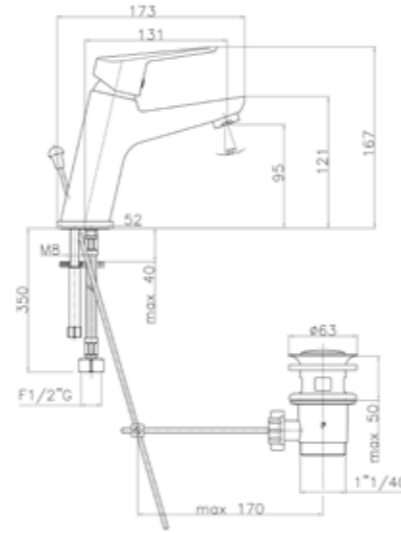

HE830101
Box pcs. 10
Kg. 20,2

Miscelatore monocomando per lavabo con scarico automatico 1"1/4, flex cm 35.

Single lever wash basin mixer with 1"1/4 automatic pop up waste, flex hoses cm 35.

Mitigeur de lavabo avec vidage automatique 1"1/4, flexibles cm 35.