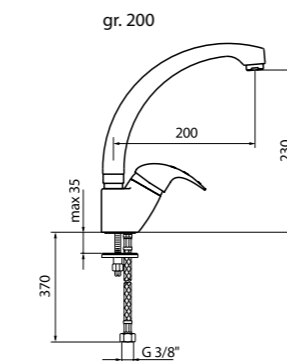

SX940102

.015 Cromo / Chrome / Chromé € 118,00

SX920201
Box pcs. 12
Kg. 21,6

Miscelatore monocomando per lavello inclinato, bocca idroformata orientabile a 360° e flessibili cm 37 3/8" F.

Single lever sink mixer, goose neck and forged swivel spout with 3/8" F flex. hoses cm 37.

Mitigeur d'évier avec bec mobile idroformé et flexibles d'alimentation cm 37 3/8" F.