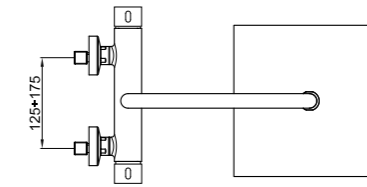

PVC **.015** Cromo / Chrome / Chromé € 605,00
STEEL **.015** Cromo / Chrome / Chromé € 680,00

AC0997015 Ø 35 mm AC0998015