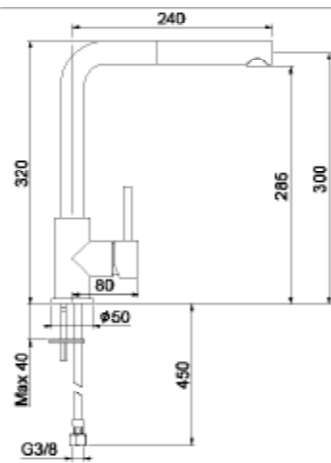

Miscelatore monocomando per lavello LONDON con doccetta estraibile, bocca orientabile a 360° e flessibili cm 37.

LONDON single lever sink mixer with pull-out spray, with flex. hoses cm 37, swivel spout.

Mitigeur d'évier série LONDON avec bec mobile, douchette extractible et flexibles d'alimentation cm 37.

LO940302

.015 Cromo / Chrome / Chromé € 138,00