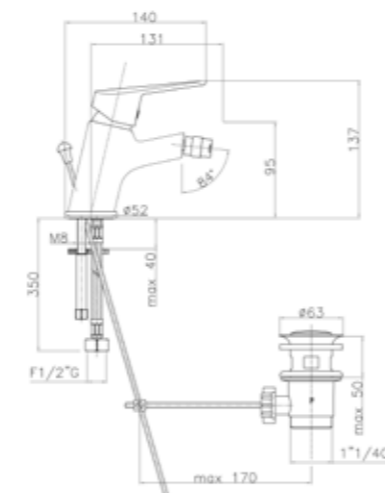

Miscelatore monocomando per bidet con scarico automatico 1"1/4, flex cm 35.

Single lever bidet mixer with 1"1/4 automatic pop up waste, flex hoses cm 35.

Mitigeur de bidet avec vidage automatique 1"1/4, flexibles cm 35.