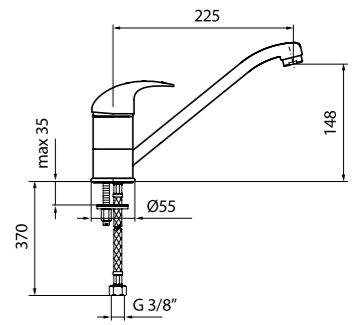

Miscelatore monocomando per lavello, canna orientabile a 360° e flessibili cm 37.

Single lever sink mixer, swivel spout, with flex. hoses 37 cm.

Mitigeur d'évier avec bec mobile et flexibles d'alimentation cm 37.

SX920102

.015 Cromo / Chrome / Chromé € 64,00