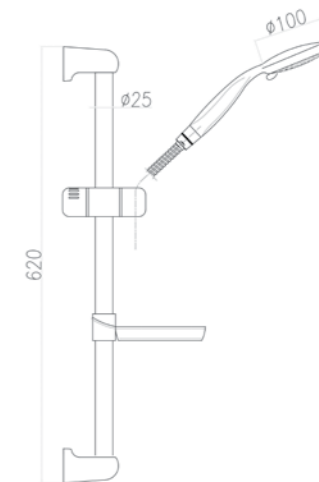

AC0991

BOX PCS. 10

 Kg. 10

Saliscendi doccia, con doccetta multifunzione.

Sliding rail with multifunction handshower.

Garniture de douche multijet.

- .015** Cromo / Chrome / Chromé € 60,00

AC0392

BOX PCS. 8

 Kg. 1,5

Braccio con soffione snodato.

Shower arm with ball joint and shower head.

Bras de douche avec rotule et pomme de douche.

- PVC **.015** Cromo / Chrome / Chromé € 293,00
- STEEL **.015** Cromo / Chrome / Chromé € 399,00