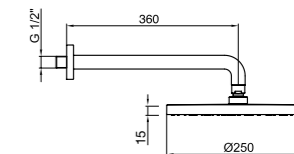

AC0398

BOX PCS. 6

 Kg. 2,6

Braccio con soffione snodato.

Shower arm with ball joint and shower head.

Bras de douche avec rotule et pomme de douche.

- PVC **.015** Cromo / Chrome / Chromé € 278,00
- STEEL **.015** Cromo / Chrome / Chromé € 370,00