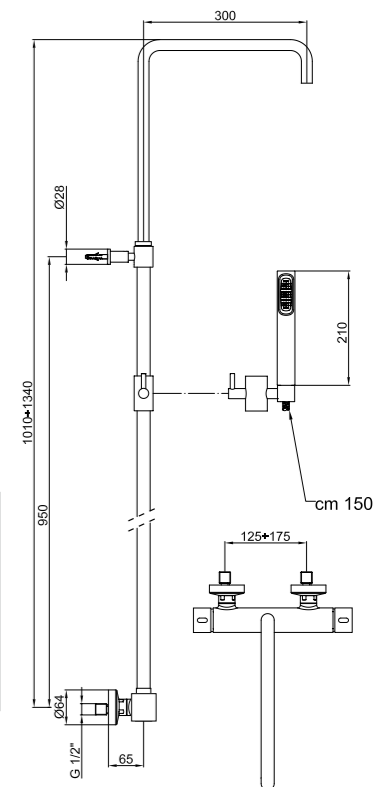

Miscelatore termostatico per doccia esterno, versione con colonna e doccetta monogetto.

Thermostatic shower mixer with column and monospray handshower.

Colonne de douche thermostatique avec colonne et douchette monojet.

.015 Cromo / Chrome / Chromé € 500,00

AC1024 Ø20 cm .015 PVC € 60,00 .560 Brass € 194,00	AC1011 Ø25 cm .015 PVC € 78,00 .560 Brass € 264,00 .015 Steel € 118,00	AC1010 Ø30 cm .015 PVC € 130,00 .560 Brass € 348,00 .015 Steel € 150,00
AC1012 25x25 cm .015 PVC € 112,00 .560 Brass € 268,00 .015 Steel € 132,00	AC1013 30x30 cm .560 Brass € 382,00 .015 Steel € 160,00