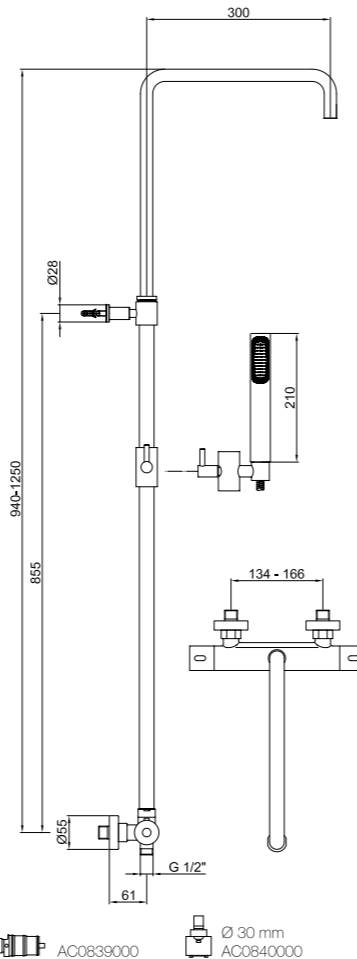

.015 Cromo / Chrome / Chromé € 470,00
.560 Nero / Black / Noir € 560,00

<p>AC1024 Ø20 cm</p> <p>.015 PVC € 60,00 .560 Brass € 194,00</p>	<p>AC1011 Ø25 cm</p> <p>.015 PVC € 78,00 .560 Brass € 264,00 .015 Steel € 118,00</p>	<p>AC1010 Ø30 cm</p> <p>.015 PVC € 130,00 .560 Brass € 348,00 .015 Steel € 150,00</p>
<p>AC1012 25x25 cm</p> <p>.015 PVC € 112,00 .560 Brass € 268,00 .015 Steel € 132,00</p>	<p>AC1013 30x30 cm</p> <p>.560 Brass € 382,00 .015 Steel € 160,00</p>	