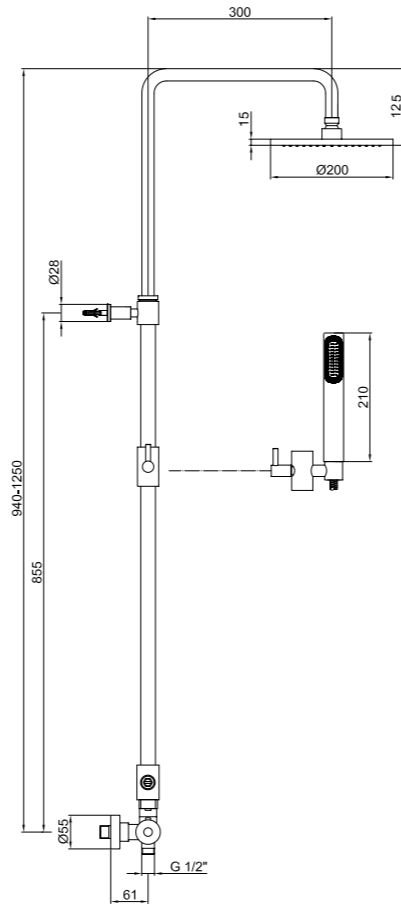

Miscelatore monocomando per doccia esterno, versione completa di colonna, soffione e doccetta monogetto.

Shower mixer with column, shower head and monospray handshower.

Mitigeur de douche avec colonne, pomme de douche et douchette monojet.