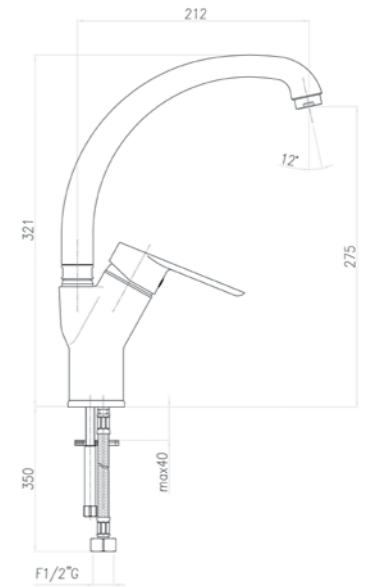

SE921601
Box pcs. 5
Kg. 14,8

SE921602

Miscelatore monocomando per lavello, canna orientabile a 360°, flex 35 cm.

Single lever sink mixer, side lever, swivel spout, flex cm 35.

Mitigeur d'évier avec bec mobile, flexibles cm 35.