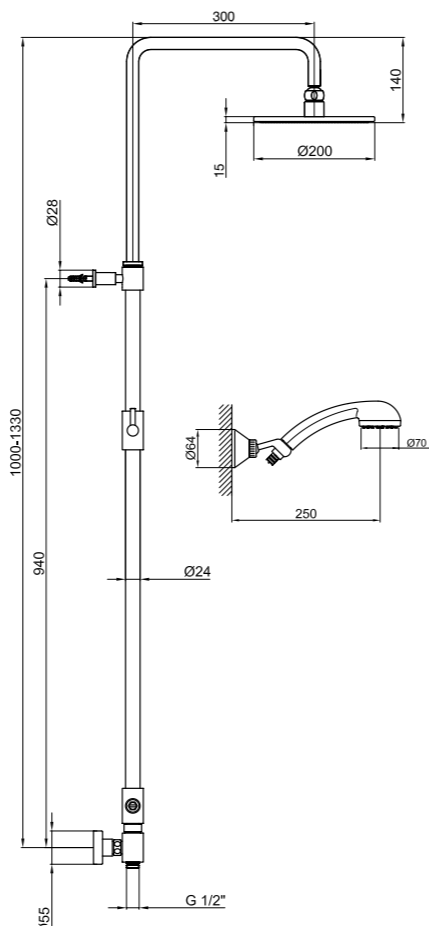

Colonna doccia esterna con soffione e doccetta monogetto e supporto scorrevole.

External shower column with shower head, monospray handshower and sliding holder.

Colonne de douche avec pomme de douche, douchette monojet et support coulissant.

- PVC **.015** Cromo / Chrome / Chromé € 431,00
- STEEL **.015** Cromo / Chrome / Chromé € 506,00

AC0675

BOX PCS. 1

Kg. 7,6