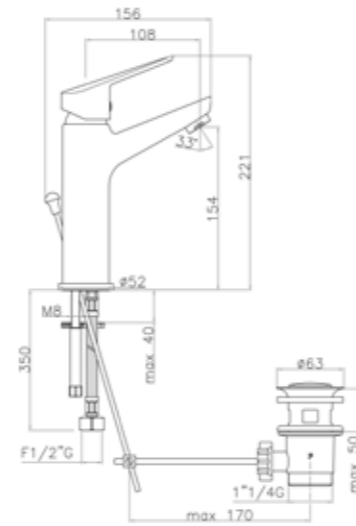

Single lever wash basin mixer with 1"1/4 automatic pop up waste, flex hoses cm 35.

Mitigeur de lavabo avec vidage automatique 1"1/4, flexibles cm 35.

833102

.015 Cromo / Chrome / Chromé € 110,00

HE840101
Box pcs. 10
Kg. 18,2