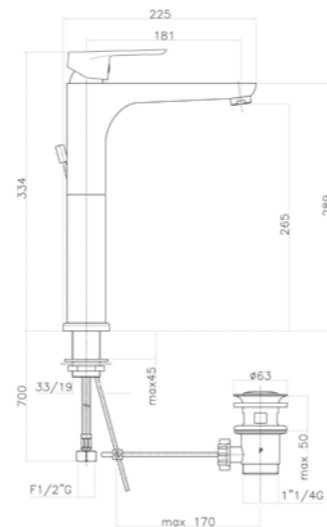

Miscelatore lavabo alto, scarico automatico 1"1/4, flex cm 70.

Single lever wash basin mixer, 1"1/4 pop up waste, flex cm 70.

Mitigeur de lavabo haut avec vidage automatique 1"1/4, flexibles antitorsion cm 70.