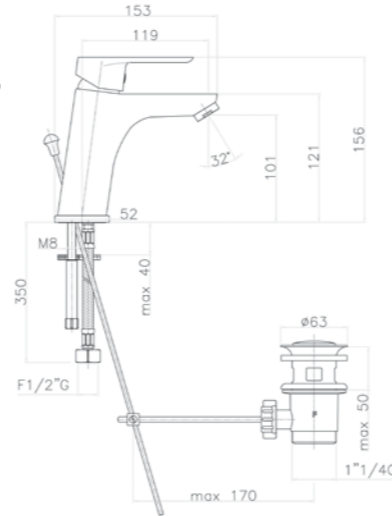

Miscelatore lavabo, scarico automatico 1"1/4, flex cm 35.

Single lever wash basin mixer, 1"1/4 pop up waste, flex cm 35.

Mitigeur de lavabo, vidage automatique 1"1/4, flexibles cm 50.