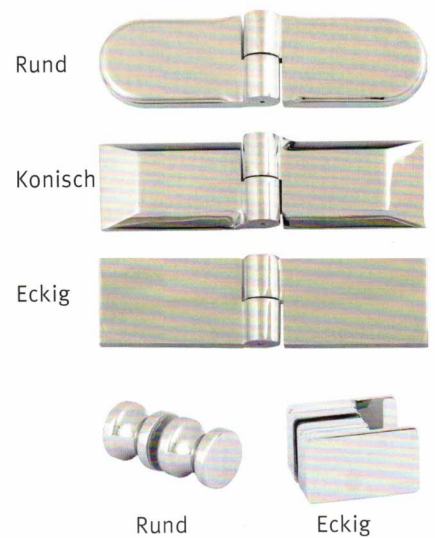

WÄHLBARE BESCHLÄGE UND GRIFFE

PRODUKTINFORMATIONEN

- 6 mm Einscheibensicherheitsglas (ESG) nach DIN EN 12150
- Inklusive Glasbeschichtung
- Teilgerahmte Ausführung
- Durchgehende Dichtungs- sowie Magnetprofile
- Vormontierte, hochwertige Beschläge aus Messing
- Verdeckter Hebe - Senkmechanismus
- Beschlagsinnenseite flächenbündig mit der Glasoberfläche
- 3 wählbare Beschlagsvarianten (rund, konisch, eckig)
- 2 wählbare Griffvarianten (rund, eckig)
- Türöffnung 90° nach innen und außen
- Hochwertige Aluminiumprofile in Chromoptik
- Anbauteile in chromeffekt
- Griffe und Beschläge in Chromoptik
- Griffvarianten aus Messing
- Made in Germany

BADEWANNEN DREHFALTTÜR · ESG 6 MM

Produktgröße	Höhe	Einbaumaß	Einknickmaß	Artikelnummer	Preis
1200	1450	1200-1210	615	334-0001	599 €
* Maßanfertigung	Bis 1600	Bis 1200		334-9999	689 €

Preise zzgl. MwSt. · Lieferzeit Maßanfertigungen 12 Werktage · Alle Maßangaben in mm bei lotrechten Wänden sowie waagrechtem Untergrund · Maßtoleranz +/- 2