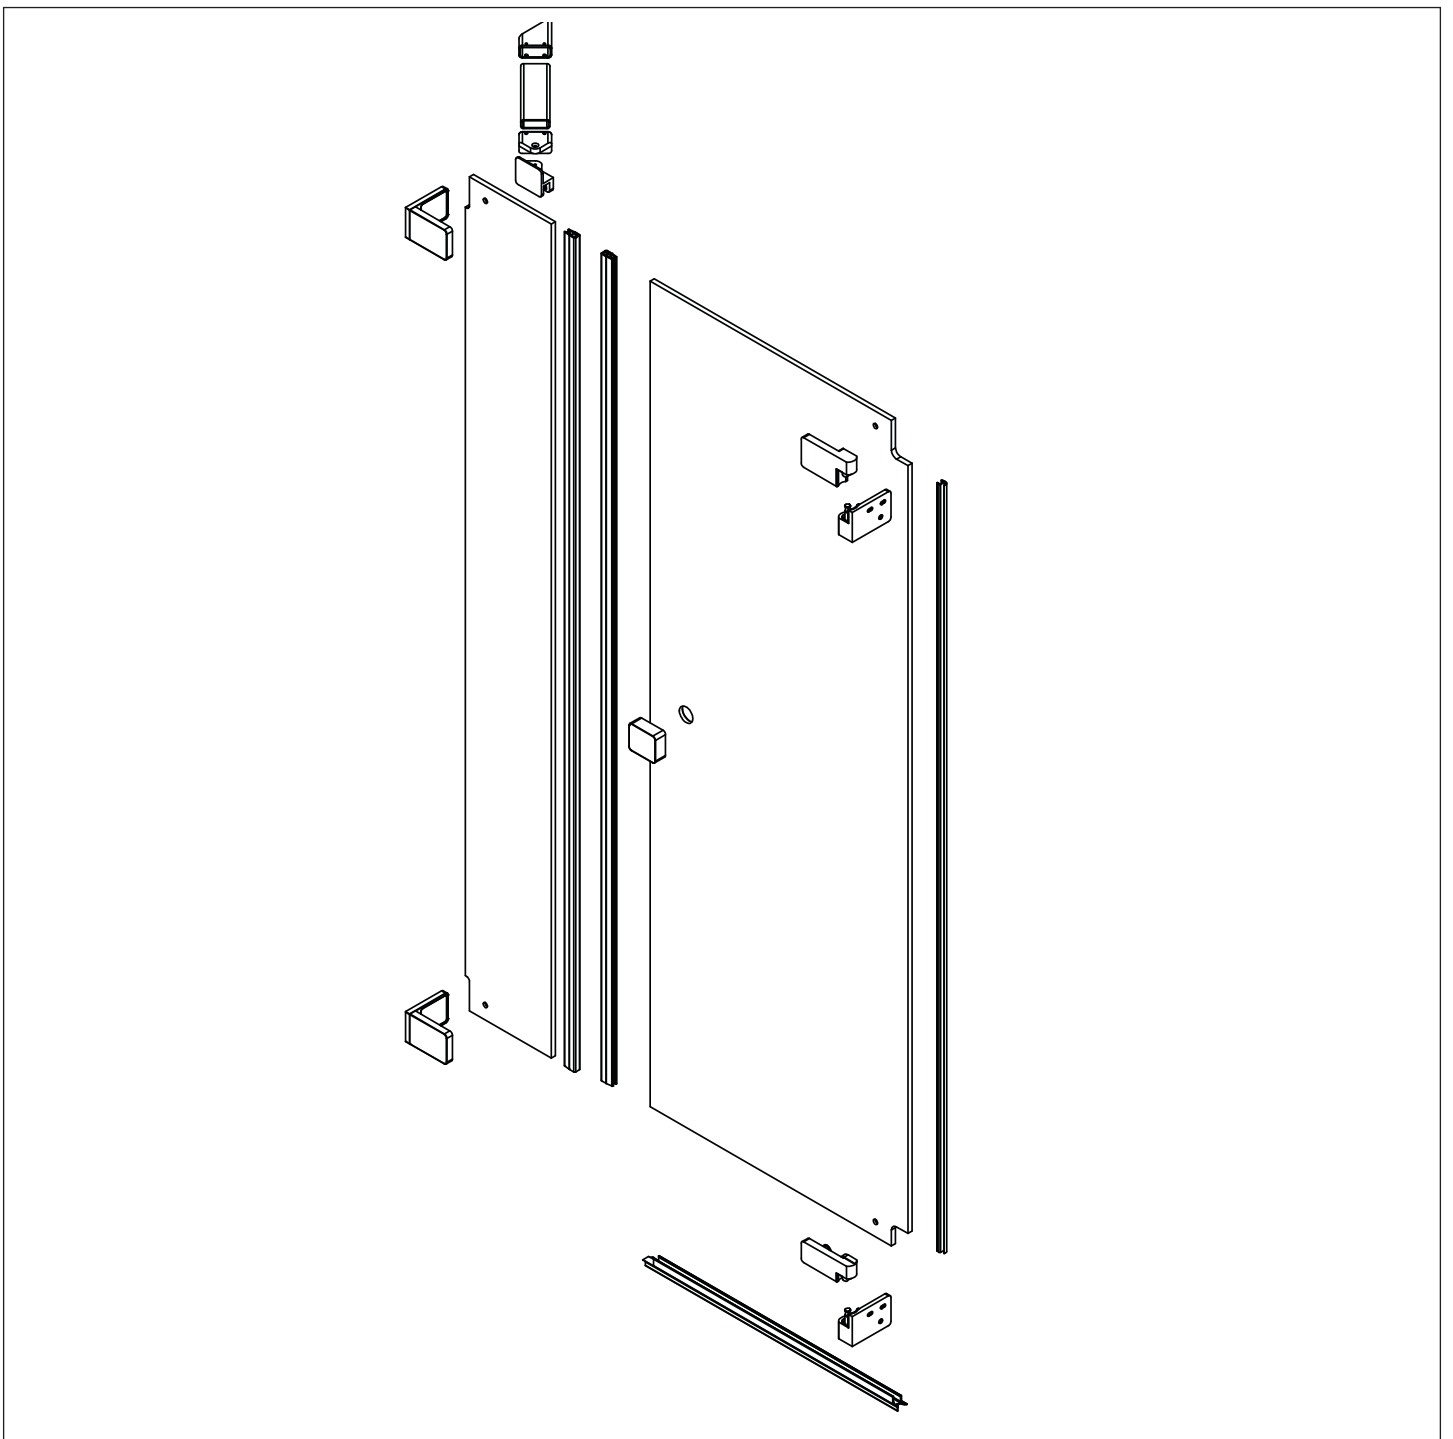

# SHOWER PERFORMANCE

MONTAGEANLEITUNG

10 109

- ⊣ ● 4x M6 x 16
- ▷ ● 4x
- └ ○ 4x
- ┌ ● 11x  $\varnothing 4,2 \times 38$
- └ ● 11x  $\varnothing 6 \times 30$