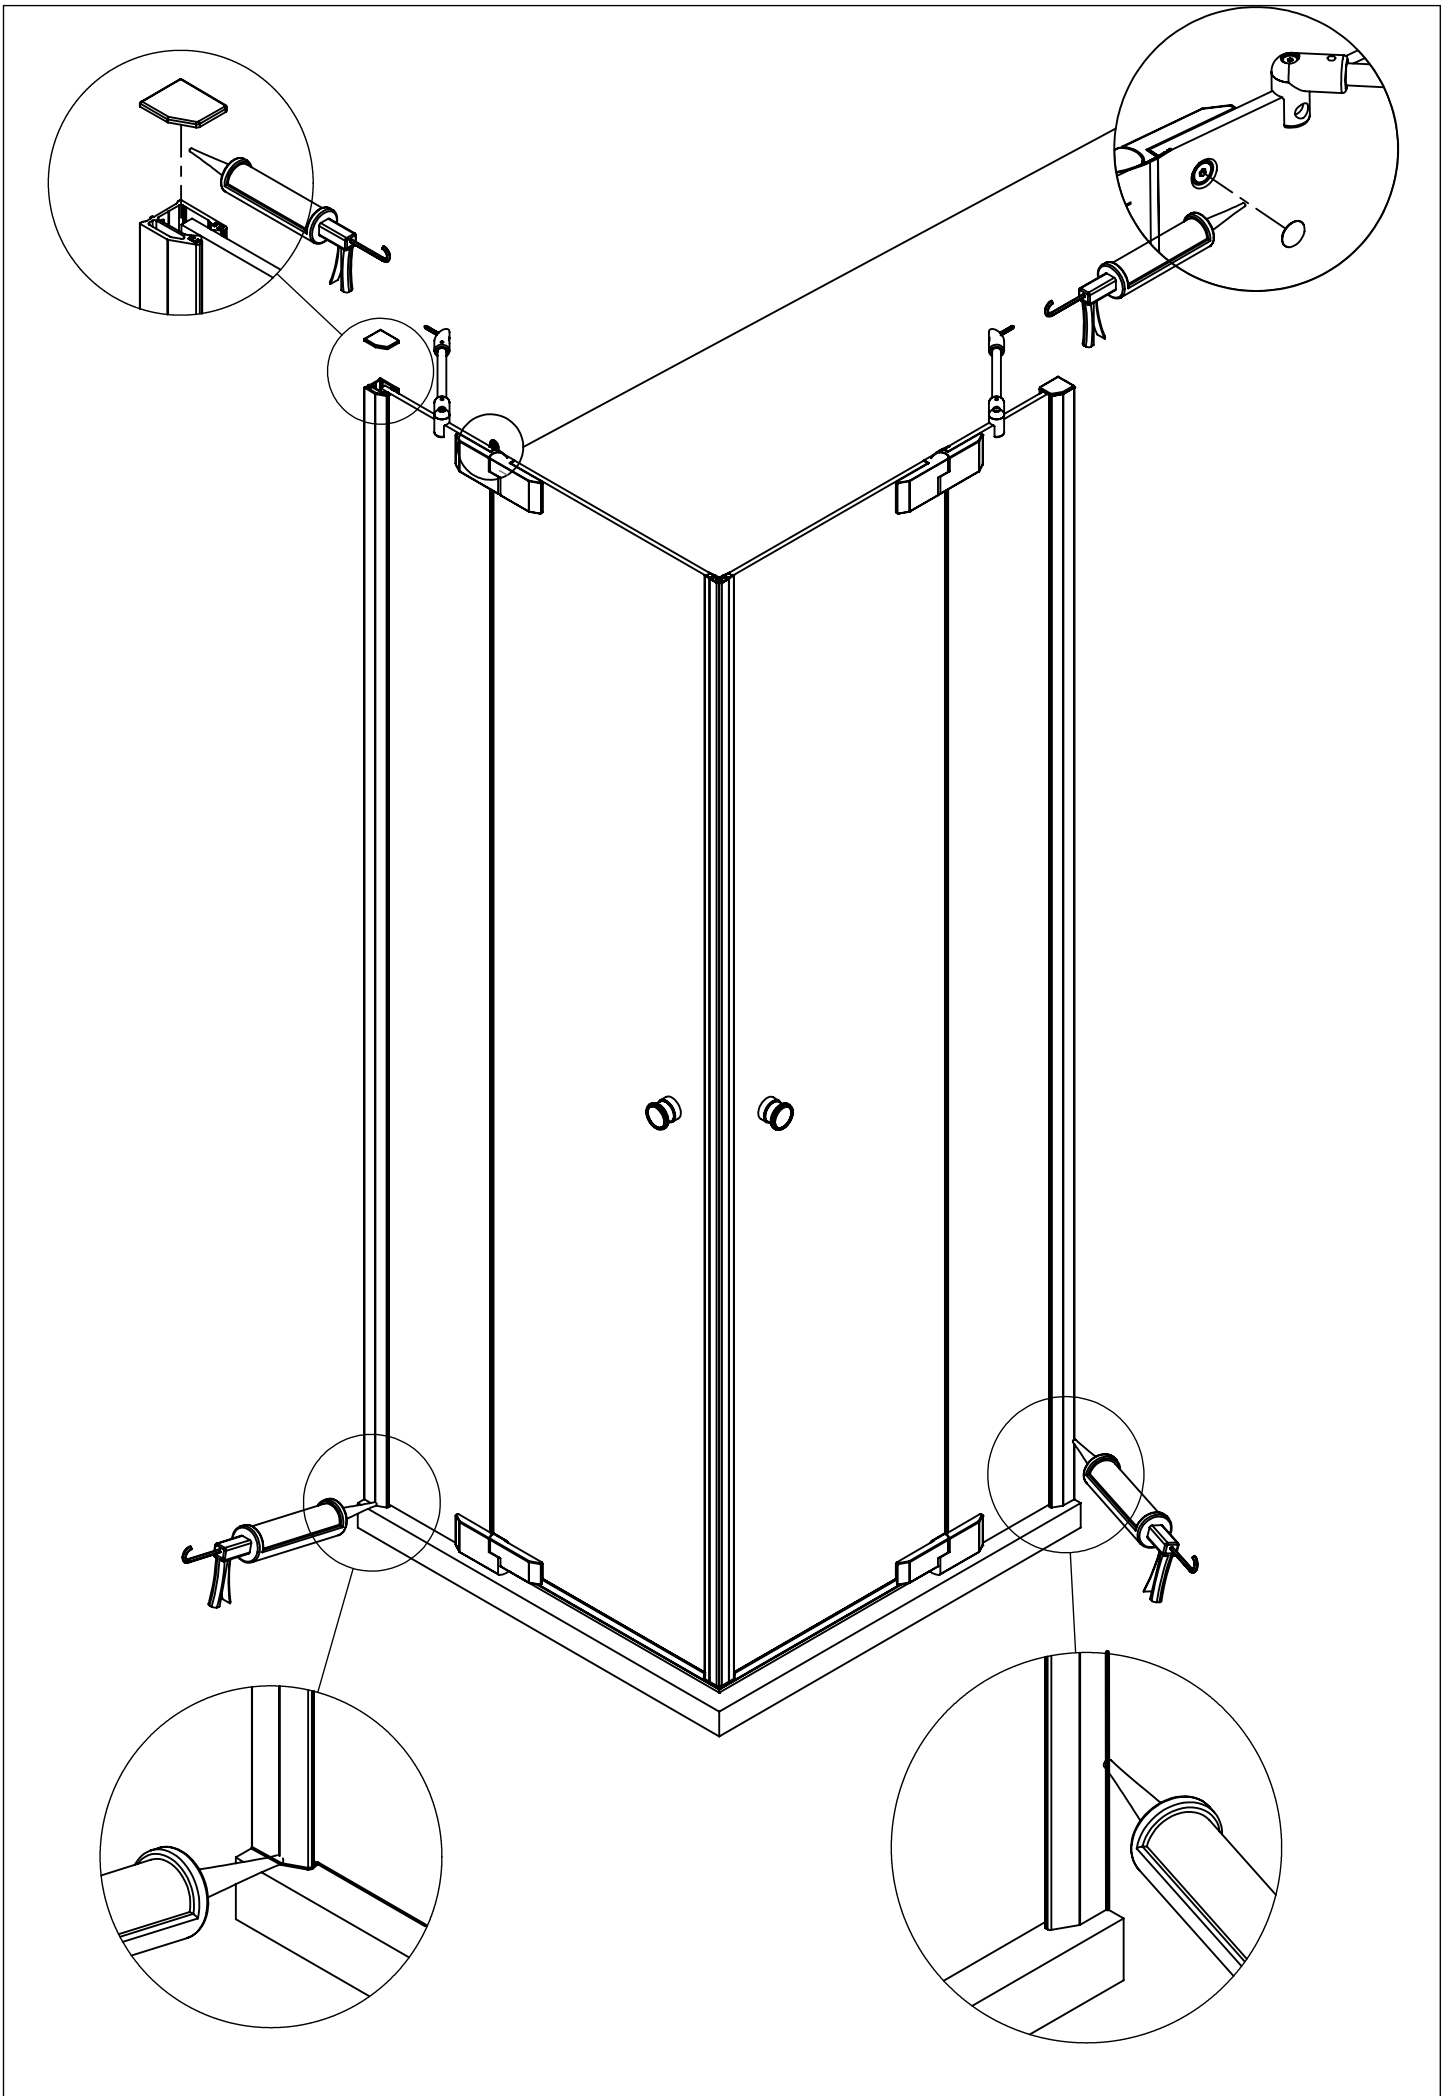

bebo

Eckkabine, 4-teilig

Montageanleitung

Art.-Nr.: BX2020100

- | | | | | | | | | |
|---|---|------------|---|----|---|----|---|----|
|  |  | 8x M6x16 |  | 4x |  | 2x |  | 2x |
|  |  | 8x |  | 2x |  | 2x |  | 2x |
|  |  | 8x |  | 2x |  | 4x |  | 2x |
|  |  | 10x 4,2x38 |  | 2x |  | 8x | | |
|  |  | 10x Ø6x30 |  | 2x | | | | |

Pflegehinweise für Ihre Duschkabine

Die Glasscheiben Ihrer **bebop**-Duschkabine sind mit einer Nano-Beschichtung versehen. Dank dieser Beschichtung kann das Wasser leichter von den Scheiben abfließen, ohne viele Spuren zu hinterlassen.