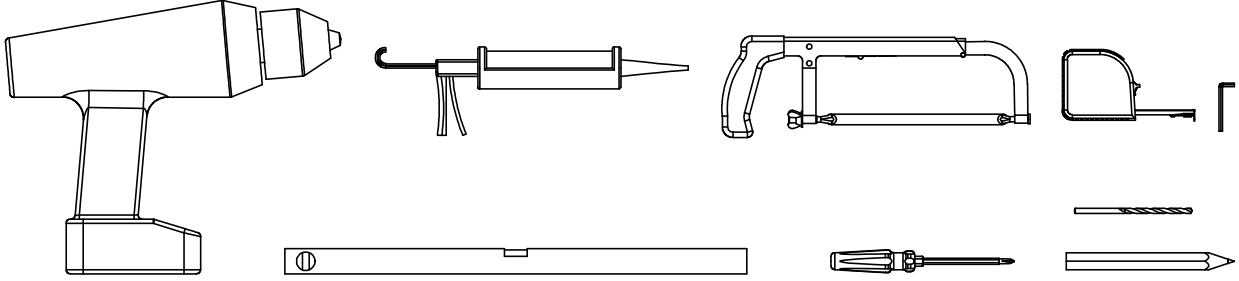

bebo

Eckkabine, 4-teilig

Montageanleitung

Art.-Nr.: BX2020100

- | | | | | | | | | |
|---|---|------------|---|----|---|----|---|----|
|  |  | 8x M6x16 |  | 4x |  | 2x |  | 2x |
|  |  | 8x |  | 2x |  | 2x |  | 2x |
|  |  | 8x |  | 2x |  | 4x |  | 2x |
|  |  | 10x 4,2x38 |  | 2x |  | 8x | | |
|  |  | 10x Ø6x30 |  | 2x | | | | |

Pflegehinweise für Ihre Duschkabine

Die Glasscheiben Ihrer **bebop**-Duschkabine sind mit einer Nano-Beschichtung versehen. Dank dieser Beschichtung kann das Wasser leichter von den Scheiben abfließen, ohne viele Spuren zu hinterlassen.