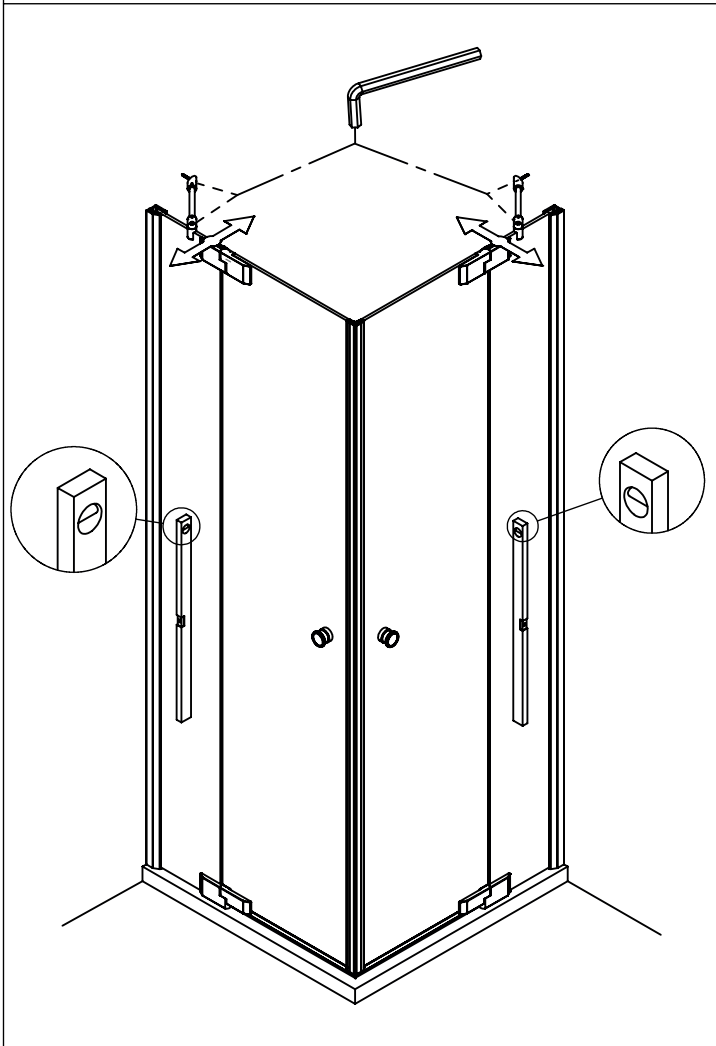

bebo

Eckkabine, 4-teilig

Montageanleitung

Art.-Nr.: BX2020100

- | | | | | | | | | |
|---|---|------------|---|----|---|----|---|----|
|  |  | 8x M6x16 |  | 4x |  | 2x |  | 2x |
|  |  | 8x |  | 2x |  | 2x |  | 2x |
|  |  | 8x |  | 2x |  | 4x |  | 2x |
|  |  | 10x 4,2x38 |  | 2x |  | 8x | | |
|  |  | 10x Ø6x30 |  | 2x | | | | |

Pflegehinweise für Ihre Duschkabine

Die Glasscheiben Ihrer **bebop**-Duschkabine sind mit einer Nano-Beschichtung versehen. Dank dieser Beschichtung kann das Wasser leichter von den Scheiben abfließen, ohne viele Spuren zu hinterlassen.