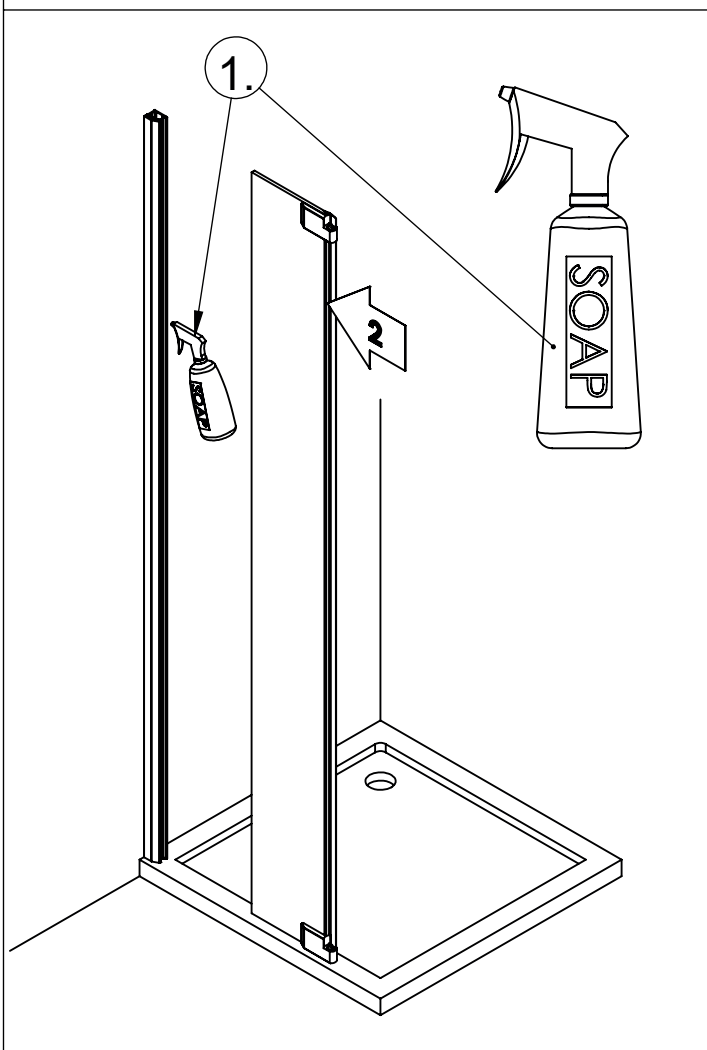

bebo

Eckkabine, 4-teilig

Montageanleitung

Art.-Nr.: BX2020100

- | | | | | | | | | |
|---|---|------------|---|----|---|----|---|----|
|  |  | 8x M6x16 |  | 4x |  | 2x |  | 2x |
|  |  | 8x |  | 2x |  | 2x |  | 2x |
|  |  | 8x |  | 2x |  | 4x |  | 2x |
|  |  | 10x 4,2x38 |  | 2x |  | 8x | | |
|  |  | 10x Ø6x30 |  | 2x | | | | |

Pflegehinweise für Ihre Duschkabine

Die Glasscheiben Ihrer **bebop**-Duschkabine sind mit einer Nano-Beschichtung versehen. Dank dieser Beschichtung kann das Wasser leichter von den Scheiben abfließen, ohne viele Spuren zu hinterlassen.