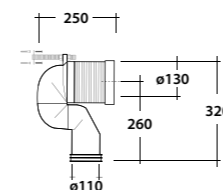

€ **24,00**

0,30 Kg

Art. **RAR1** | Raccordo per scarico a pavimento regolabile da 17 a 25 cm
Elbow pipe for floor. Adjustable 17/25 cm

€ **35,00**

0,25 Kg

Art. **RASP011** | Raccordo per scarico a parete 35 cm
Pipe for wall drain 35 cm