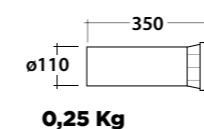

Art. **RASPO11** | Raccordo per scarico a parete 35 cm
Pipe for wall drain 35 cm

€ **19,00**