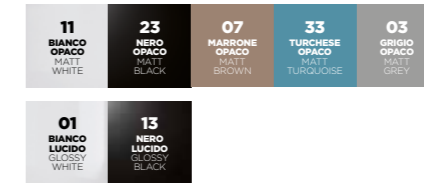

Peso/Weight
9 Kg
Dim.
Ø42x14 cm