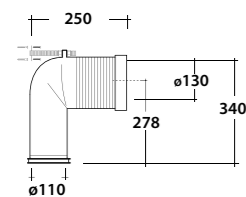

Art. **RASCTD011**

Raccordo per scarico a pavimento regolabile da **10 a 14 cm**
Elbow pipe for floor. Adjustable **10/14 cm**

€ **35,00**

0,75 Kg

Art. **RASP011**

Raccordo per scarico a parete cm **35**
Pipe for floor drain **35 cm**

€ **19,00**

0,35 Kg

• COPRIVASO •

Art. **C6FO01**

Coprivaso avvolgente termoindurente
Thermosetting seat cover

TAKE↑↓OFF*

BIANCO
WHITE € **98,00**