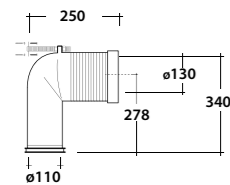

0,30 Kg

Art. **RASCTD** | Raccordo per scarico a pavimento regolabile da 8 a 12 cm
Elbow pipe for floor. Adjustable 8/12 cm

€ **35,00**