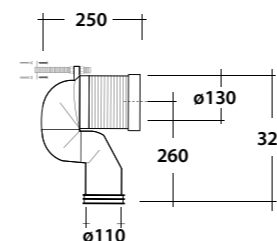

€
35,00

0,30 Kg

Art.
RASB011

Raccordo per scarico a pavimento
regolabile da 18 a 20 cm
Elbow pipe for floor. Adjustable 18/20 cm

€
24,00

0,30 Kg

Art.
RAR1

Raccordo per scarico a pavimento
regolabile da 16 a 22 cm
Elbow pipe for floor. Adjustable 16/22 cm