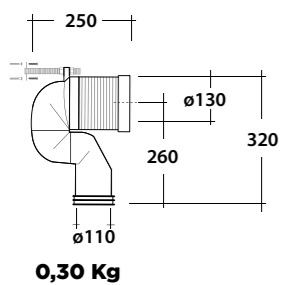

Art. **RAR1** | Raccordo per scarico a pavimento regolabile
da 18 a 22 cm
Elbow pipe for floor. Adjustable 18/22 cm

€
35,00

Art. **RASP011** | Raccordo per scarico a parete 35 cm
Pipe for wall drain 35 cm

€
19,00

• COPRIVASO •

Art. **C6TE01** | Copriwater in termoindurente
Thermosetting seat cover

BIANCO
WHITE €
98,00

Peso/Weight
2,3 Kg

Art. **C8TE01** | Copriwater termoindurente dispositivo soft close
Thermosetting soft close system seat cover

BIANCO
WHITE €
158,00

TAKE↑↓OFF*