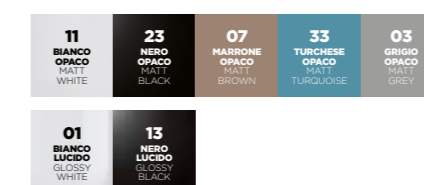

Peso/Weight
9 Kg
Dim.
42x42x14 cm