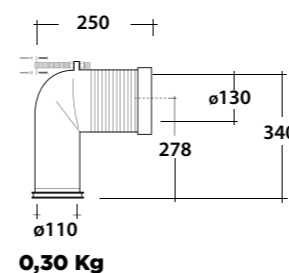

SCARICO TRASLATO

INSTALLAZIONE FILO MURO
BTW INSTALLATION

Art. **RASCTD** | Raccordo per scarico a pavimento regolabile
da 10 a 14 cm
Elbow pipe for floor. Adjustable 10/14 cm

€ **35,00**