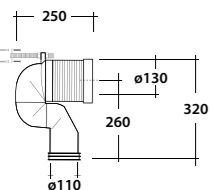

0,30 Kg

Art. **RAR1** | Raccordo per scarico a pavimento regolabile da 16 a 18 cm
Elbow pipe for floor. Adjustable 16/18 cm

€ **35,00**

0,25 Kg

Art. **RASP011** | Raccordo per scarico a parete 35 cm
Pipe for wall drain 35 cm

€ **19,00**