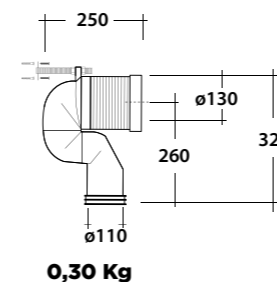

Art. **RAR1** | Raccordo per scarico a pavimento regolabile
da 18 a 20 cm
Elbow pipe for floor. Adjustable 18/20 cm

€ **35,00**

Art. **RASPO11** | Raccordo per scarico a parete 35 cm
Pipe for wall drain 35 cm

€ **19,00**