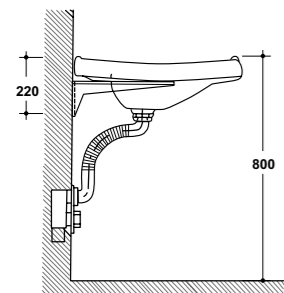

• STAFFE •

Art. **FHVF** | Staffe fisse
Brackets for washbasin

€ **65,00**

Art. **FAVF** | Staffe semi-automatiche
Semi-automatic brackets

€ **139,00**

Art. **FMVF** | Staffe pneumatiche
Pneumatic brackets

€ **352,00**