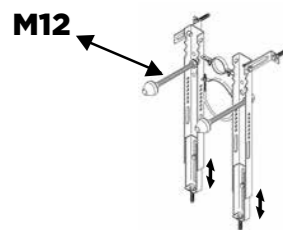

Art. **FPVF** | Staffe di fissaggio “p remium” per vaso/bidet sospesi
Special “premium” support for wall hung wc/bidet

€
87,00