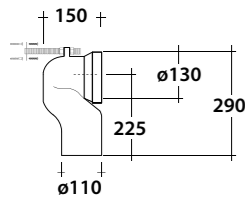

BIANCO
WHITE

€
345,00

COLORI
COLORS

€
536,00

Peso/Weight
26,5 Kg
Dim.
52x36xh42 cm

* **Da integrare con cassetta di scarico pag. 120**
to complete with flushing cistern pag. 120

SCARICO TRASLATO

INSTALLAZIONE FILO MURO
BTW INSTALLATION