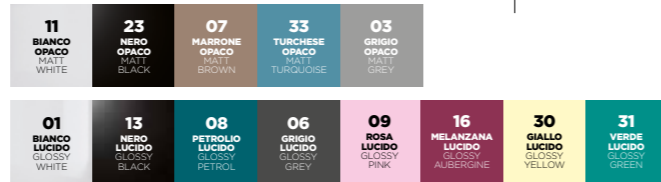

• LAVABO TREND 50 •

Art. **TRE42OV50001**

Lavabo **Ovale** da appoggio
Oval wash basin over top

BIANCO
WHITE

€
310,00

COLORI
COLORS

€
482,00