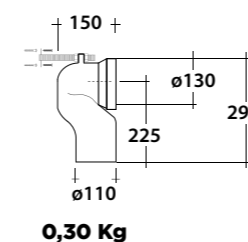

Art. **RASB011** | Raccordo per scarico a pavimento regolabile
da 15 a 17 cm
Elbow pipe for floor. Adjustable 15/17 cm

€ **24,00**