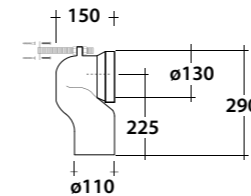

0,30 Kg

Art.
RASB011

Raccordo per scarico a pavimento
regolabile da 18 a 20 cm
Elbow pipe for floor. Adjustable 18/20 cm

€
24,00