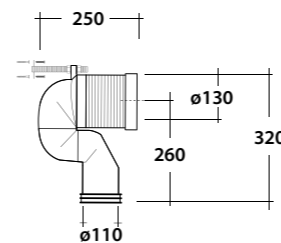

0,30 Kg

Art. **RASB011** | Raccordo per scarico a pavimento regolabile
da 20 a 22 cm
Elbow pipe for floor. Adjustable 20/22 cm

€
24,00

0,30 Kg

Art. **RAR1** | Raccordo per scarico a pavimento regolabile
da 17 a 26 cm
Elbow pipe for floor. Adjustable 17/26 cm