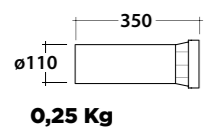

• WC BACK TO WALL RIMLESS •

Art. **TUE1103R01** | Vaso back to wall + kit fissaggio
Btw wc s/p trap+ fixing kit

BIANCO
WHITE €
405,00

COLORI
COLORS €
628,00

Peso/Weight
30 Kg

Dim.
53x36xh42,5 cm

* **Da integrare con cassetta di scarico pag. 120**
to complete with flushing cistern pag. 120

SCARICO TRASLATO
INSTALLAZIONE FILO MURO
BTW INSTALLATION

SOFT SQUARE SHAPE :: TUTTO EVO

Art. **RASCTD** | Raccordo per scarico a pavimento regolabile
da 10 a 14 cm
Elbow pipe for floor. Adjustable 10/14 cm

€
35,00

Art. **RASB011** | Raccordo per scarico a pavimento regolabile
da 15 a 17 cm
Elbow pipe for floor. Adjustable 15/17 cm

€
24,00

Art. **RAR1** | Raccordo per scarico a pavimento regolabile
da 18 a 22 cm
Elbow pipe for floor. Adjustable 18/22 cm

€
35,00

Art. **RASP011** | Raccordo per scarico a parete 35 cm
Pipe for wall drain 35 cm

€
19,00

• COPRIVASO •

Art. **C6TE01** | Copriwater in termoindurente
Thermosetting seat cover

BIANCO
WHITE €
98,00

Peso/Weight
2,3 Kg

Art. **C8TE01** | Copriwater termoindurente dispositivo soft close
Thermosetting soft close system seat cover

BIANCO
WHITE €
158,00

TAKE↑↓OFF*

Art. **C9TE01** | Copriwater termoindurente dispositivo soft close
Thermosetting soft close system seat cover

BIANCO
WHITE €
169,00

Peso/Weight
2,3 Kg

TAKE↑↓OFF*

COLORI
COLORS €
293,00