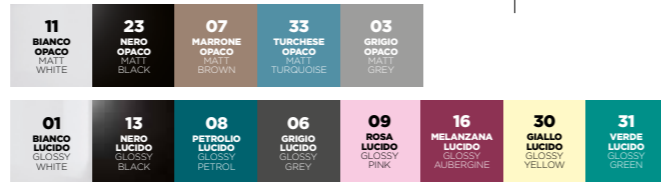

Peso/Weight
13 Kg
Dim.
60x38 cm