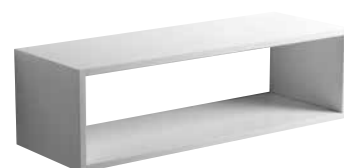

• PENSILE 45x150 •

Art.
ZPEN451

Pensile sospeso + kit fissaggio
Wall hung cabinet + Fixing kit

€
595,00

Peso/Weight
13 Kg
Dim.
45x20xh150 cm

• TOP SOSPESO 120 •

Art.
ZTOP1201

Top sospeso per lavabo + kit fissaggio
Wall hung furniture for washbasin + Fixing kit