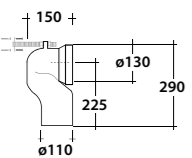

0,30 Kg

Art. **RASB011** | Raccordo per scarico a pavimento regolabile da 12 a 15 cm
Elbow pipe for floor. Adjustable 12/15 cm

€ **24,00**