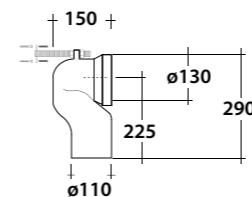

0,30 Kg

Art. **RASB011** | Raccordo per scarico a pavimento regolabile
da 20 a 22 cm
Elbow pipe for floor. Adjustable 20/22 cm

€
24,00

0,30 Kg

Art. **RAR1** | Raccordo per scarico a pavimento regolabile
da 17 a 26 cm
Elbow pipe for floor. Adjustable 17/26 cm