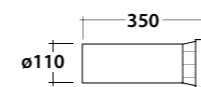

0,25 Kg

Art. **RASPO11** | Raccordo per scarico a parete 35 cm
Pipe for wall drain 35 cm

€
19,00