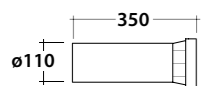

0,25 Kg

Art.
RASPO11

Raccordo per scarico a parete 35 cm
Pipe for wall drain 35 cm

€
19,00