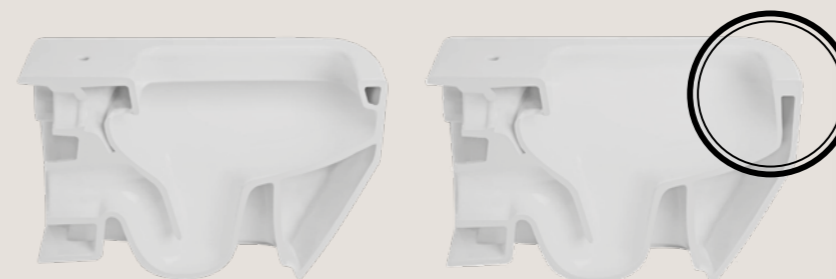

GUARDA I VIDEO RIMLESS
WATCH THE VIDEO OF RIMLESS

Sanitari Milady
Sanitary ware Milady

Sanitari Eco Rimless
Sanitary ware Eco Rimless

rimless

Olympia Rimless è la soluzione adottata dall'azienda per garantire il massimo livello di igiene anche all'interno del wc. Con l'eliminazione del bordo interno infatti, detto brida, non risultano più esserci angoli difficili da raggiungere, garantendo così una pulizia totale con un gesto minimo e veloce. Il sistema inoltre aumenta le performance del sanitario, migliorandone notevolmente anche l'estetica.

Olympia Rimless is the new adopted solution by the Italian Brand to grant the maximum level of hygiene inside the wc. Infact removing the internal edge, called rim, it will no longer exist difficult corners to reach, granting a total cleaning by a quick and easy gesture. Moreover, the system increases the pan's performances, considerably improving its appearance too.