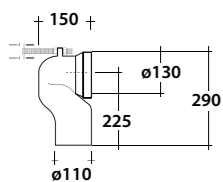

SCARICO TRASLATO

INSTALLAZIONE FILO MURO
BTW INSTALLATION

Art. **RASB011**

Raccordo per scarico a pavimento regolabile da **15 a 17 cm**
Elbow pipe for floor. Adjustable **15/17 cm**

€ **24,00**

0,47 Kg