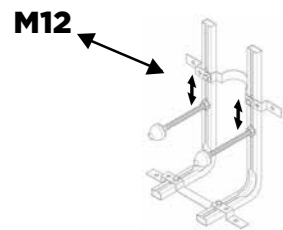

“STAFFE”

Peso/Weight
3,0 Kg

Art. **FXVF** | Staffe di fissaggio “l” per vaso/bidet sospesi
Special “l” support for wall hung wc/bidet

€
62,00