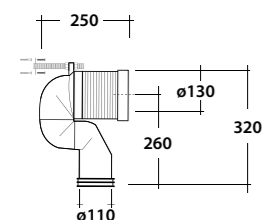

INSTALLAZIONE FILO MURO
BTW INSTALLATION

Art. **RASB011**

Raccordo per scarico a pavimento regolabile da **15 a 17 cm**
Elbow pipe for floor. Adjustable **15/17 cm**

€ **24,00**

0,47 Kg

Art. **RAR1**

Raccordo per scarico a pavimento regolabile da **16 a 20 cm**
Elbow pipe for floor. Adjustable **16/20 cm**