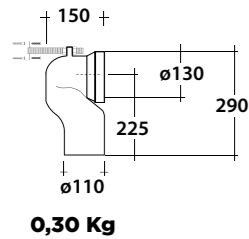

Art. **RASB011** | Raccordo per scarico a pavimento regolabile
da 15 a 17 cm
Elbow pipe for floor. Adjustable 15/17 cm

€
24,00