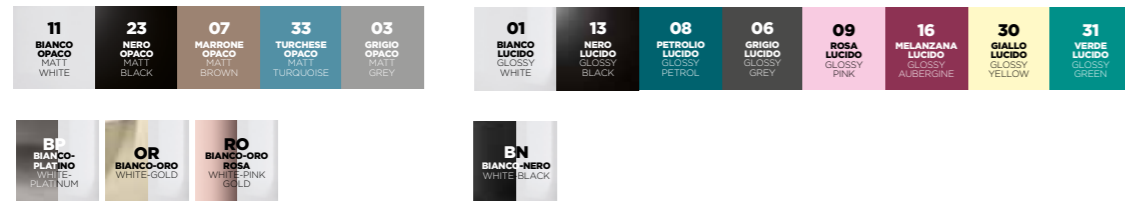

COLORI
COLORS

€
822,00

Peso/Weight
25 Kg
Dim.
100x41xh14 cm

PRONTI AL CAMBIAMENTO?
Ready for change?

METAMORFOSI

Colori Disponibili (codici numerici)
Colors Available (numeric codes)

• PILETTA •

Art.
PILO1C