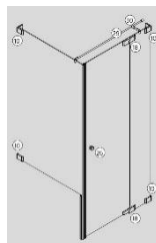

SONDERLÖSUNG

SL Duschen

Badewanne

- Seitenwand verkürzt
  Ohne Aufpreis !!!
- angestellte Seitenwand wird foliert, geringer AP
  Ohne Aufpreis !!!

Ausschnitt

- bei WC Vormauerung
- bei Fenstervorsprung
  Ohne Aufpreis !!!

Schrägschnitt

- bei Dachschräge
  Ohne Aufpreis !!!