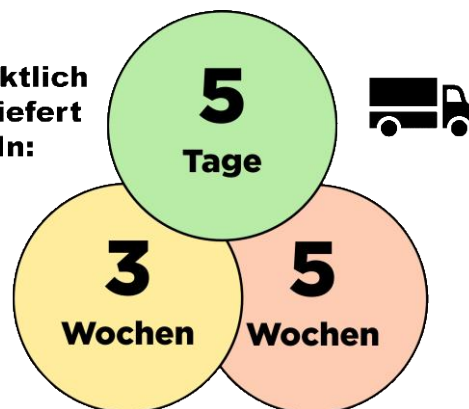

Einzigartiges Glaslager
150 versch. Gläser
•
Tausende
Kombinationsmöglichkeiten

Prompt
oder schnell gefertigt
oder individuell entwickelt

pünktlich
geliefert
In: